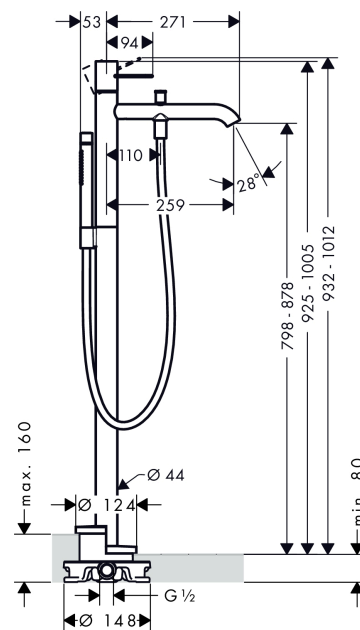

AXOR Uno

Смеситель для ванны, однорычажный, напольный, с ручкой-петлей

Поверхности : хром Артикулный номер: 38442000

Описание

Характеристики

- состоит из: смеситель для ванны напольный, ручной душ-«палочка», шланг для душа, держатель для душа
- выступ 259 мм
- вид соединения: скрытая часть
- тип струи смесителя: обычная струя
- тип струи ручного душа: Rain, Mono
- расход воды при 3 барах: 20 л/мин
- керамический узел смешивания
- мин. рабочее давление 1 бар
- макс. рабочее давление: 10 бар
- регулируемое ограничение температуры
- с переключателем вакуумного типа
- клапан обратного тока воды

Технология

Продукт

Чертеж

AXOR Uno**Смеситель для ванны, однорычажный, напольный, с ручьяткой-петлей**Поверхности : **хром** Артикульный номер: **38442000****График расхода воды**

- ① Ручной душ
- ② Водозабор