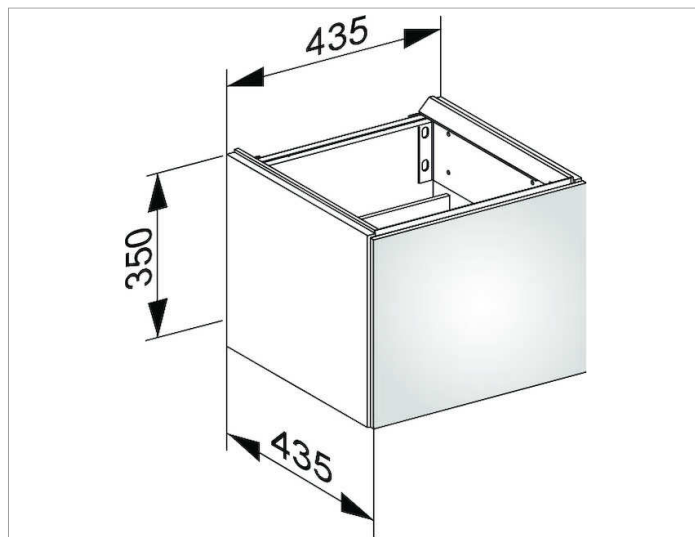

Edition 11

31198YY0001 Тумба под умывальник

ИЗДЕЛИЕ

ЧЕРТЕЖ

ОПИСАНИЕ ИЗДЕЛИЯ

подходит к керамическому умывальнику арт.
31198,
с 1 дверцей, с амортизатором

поверхность

11, 14, 18, 27, 28, 30, 49, 57, 44, 85,

Габариты

435 x 350 x 435 mm