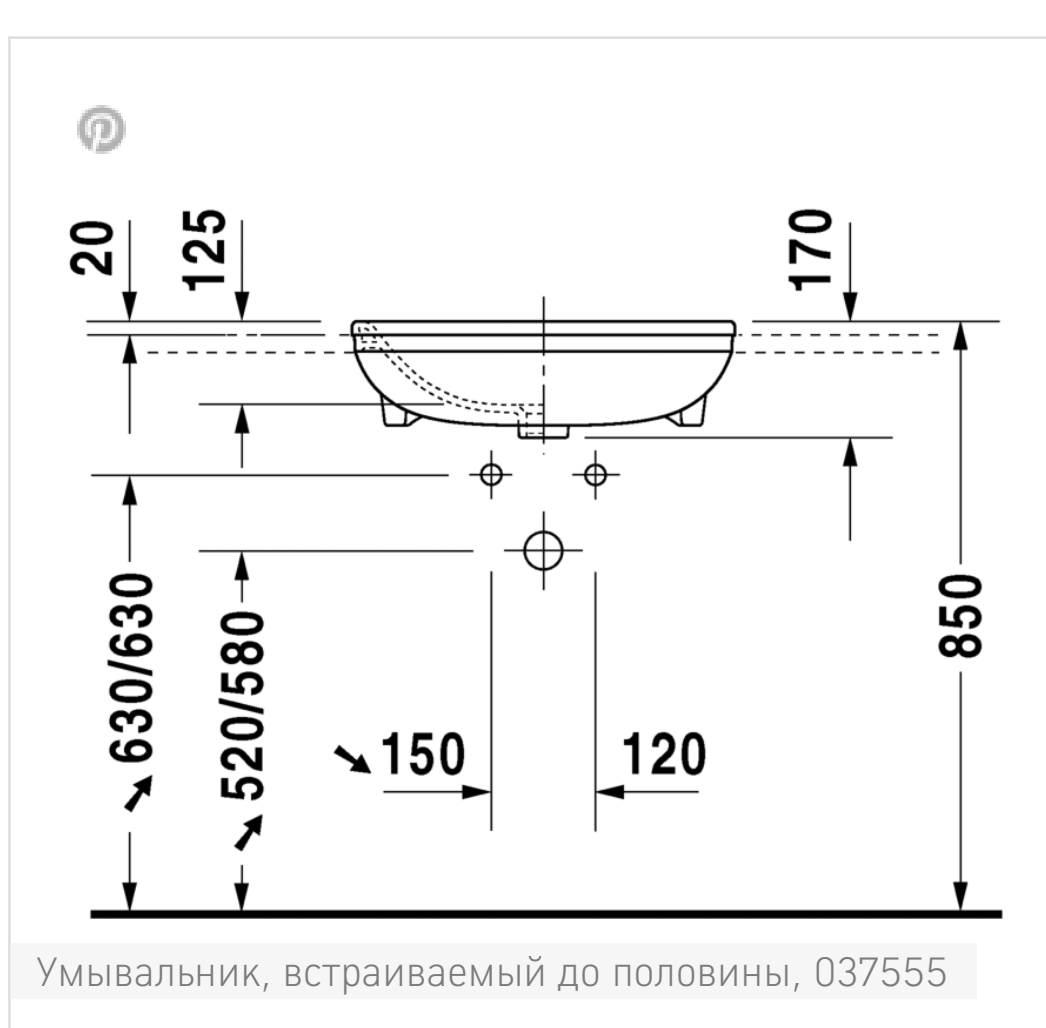

← DuraStyle

DuraStyle Умывальник, встраиваемый до половины

DuraStyle Умывальн...
Узнать еще
Ознакомьтесь с сери...

Номер артикула 037555
с переливом, с плоскостью под смеситель, включая крепление для встраивания в деревянную столешницу, 550 мм
Design by Matteo Thun & Antonio Rodriguez

Размеры
550 мм

Варианты
● 1 готовое отверстие под смеситель 0375550000

Также доступно с WonderGliss
Керамика, покрытая WonderGliss, будет оставаться гладкой, привлекательной и чистой в течение долгого времени