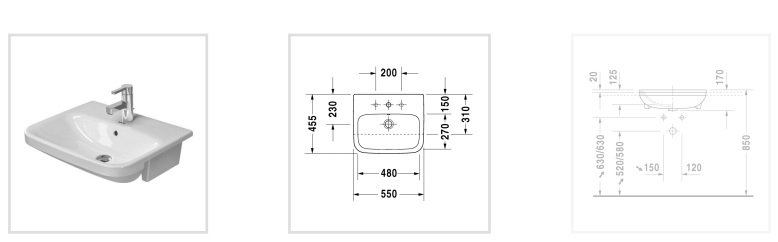

- ↓ Инструкция по уходу
- ↓ Монтажная инструкция
- ↓ Руководство по эксплуатации
- → CAD и данные по планированию

Узнать еще

WonderGliss

Покрытие WonderGliss, спеченное с керамикой при обжиге, не дает шанса загрязнениям: на гладкой поверхности не удерживается грязь и известковый налет, отходы легче смываются водой. Керамика с покрытием WonderGliss остается гладкой и чистой особенно долго, поэтому за ней очень легко ухаживать. Достаточно мягкой салфетки и мягкого моющего средства.