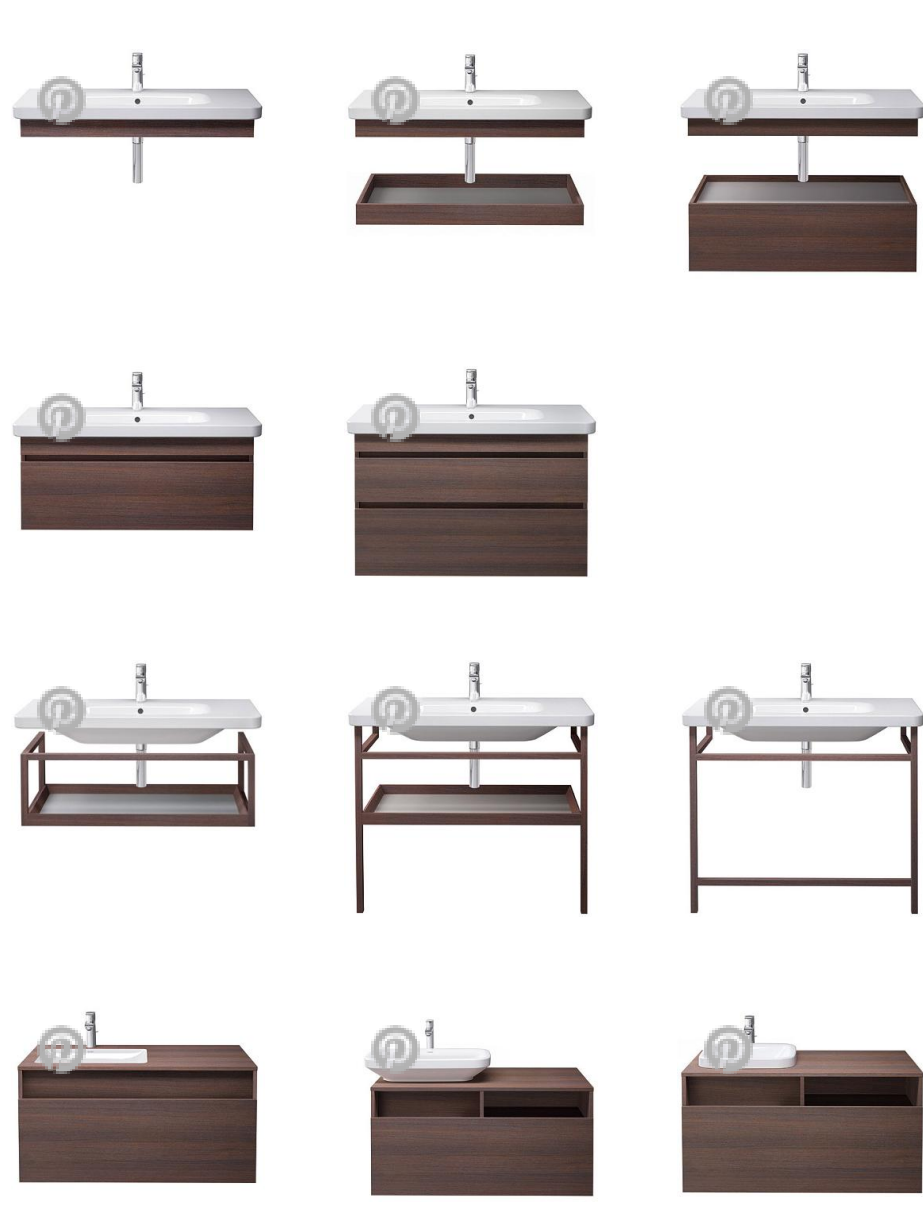

← DuraStyle

DuraStyle Умывальник, встраиваемый до половины

DuraStyle Умывальн...
Узнать еще
Ознакомьтесь с сери...

Номер артикула 037555
с переливом, с плоскостью под смеситель, включая крепление для встраивания в деревянную столешницу, 550 мм
Design by Matteo Thun & Antonio Rodriguez

Размеры
550 мм

Варианты
● 1 готовое отверстие под смеситель 0375550000

Также доступно с WonderGliss
Керамика, покрытая WonderGliss, будет оставаться гладкой, привлекательной и чистой в течение долгого времени

Цвета

Отправить запрос в магазин →

- ↓ Инструкция по уходу
- ↓ Монтажная инструкция
- ↓ Руководство по эксплуатации
- → CAD и данные по планированию

Узнать еще

WonderGliss

Покрытие WonderGliss, спеченное с керамикой при обжиге, не дает шанса загрязнениям: на гладкой поверхности не удерживается грязь и известковый налет, отходы легче смываются водой. Керамика с покрытием WonderGliss остается гладкой и чистой особенно долго, поэтому за ней очень легко ухаживать. Достаточно мягкой салфетки и мягкого моющего средства.

От умывальника для рук до умывальника для мебели

Базовая прямоугольная форма позволяет создать многочисленные варианты умывальника: от умывальника для рук и до умывальника для мебели, с широкими полками и удобной глубиной раковины.

От умывальника для рук до умывальника для мебели

Базовая прямоугольная форма позволяет создать многочисленные варианты умывальника: от умывальника для рук и до умывальника для мебели, с широкими полками и удобной глубиной раковины.

Большое разнообразие умывальников

От умывальника для рук до умывальника для мебели