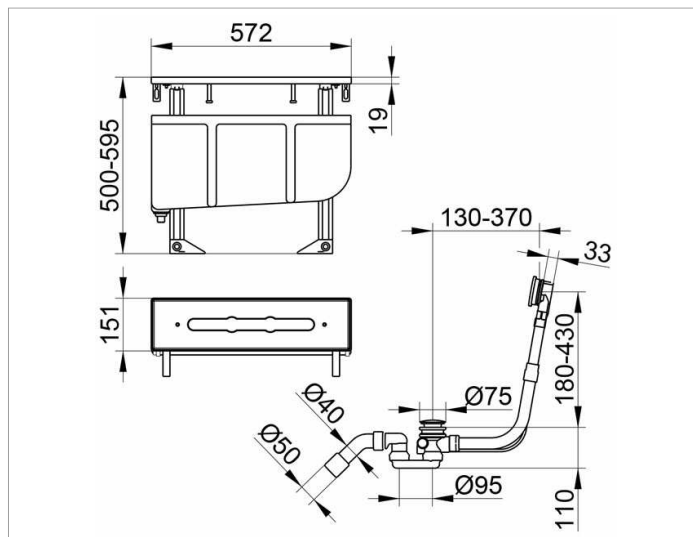

## ОПИСАНИЕ ИЗДЕЛИЯ

для бортика ванны  
встраиваемый комплект для смесителей на 4 отверстия,  
подходит для установки под плитку, с гибкой подводкой  
G 1/2 x G 1/2 (400 мм), для монтажа с угловыми вентилями,  
с емкостью для сточной воды,  
вкл. защитную систему от перелива с соединительным  
шлангом, в комплекте со сливом-переливом,  
G 1 1/2 дюйма

## спецификации

KEUCO Edition 11 mounting block 5113000070 for rim  
Body part for 4-hole faucets for over tiles  
with pressure hoses G 1/2 inch; x G 1/2 inch; (400 mm),  
to connect the valve, a water tank with a leak,  
including backflow protection with connecting tube,  
including a complete drain and overflow fitting, 1 1/2 inch;