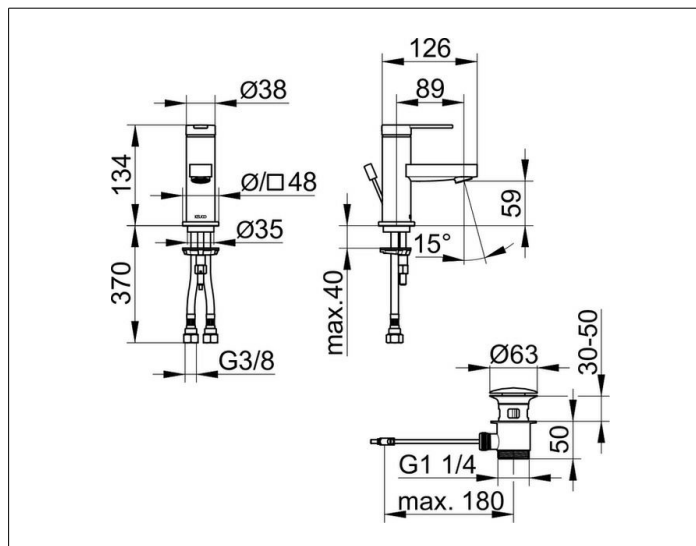

## IXMO

59504013000 Однорычажный смеситель для умывальника 60

## ОПИСАНИЕ ИЗДЕЛИЯ

с гарнитурой для слива и донным клапаном 1 1/4 дюйма,  
с розеткой (круглой и квадратной),  
монтаж на одно отверстие с системой быстрого монтажа,  
керамический картридж, аэратор M 24x1,  
угол наклона струи регулируется,  
гибкая подводка 435 мм, G 3/8 дюйма,  
поток воды ограничен 7,6 л/мин.