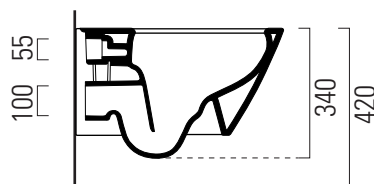

Modo+

54×37 swirlflush

Wc
54×37 cm
24 kg

WC SOSPESO swirlflush con sistema di fissaggio dal basso.

WALL-HUNG WC swirlflush installation with concealed fastening.

Colori - Colours	Codici - Codes	Fori - Tapholes
○ Bianco lucido - White glossy	841511	
◐ Bianco opaco - Matt white	841509	
● Ardesia	841526	
● Creta	841508	

Note

- 1 - Non è consigliato l'impiego di cassette di scarico esterne o impianti dotati di rubinetto flussometro.
  We do not recommend the use of external flushing cisterns or systems endowed with flushometer valves.
- 2 - Extraglaze solo per smaltatura lucida
  Extraglaze only for glossy glaze

Testato con i seguenti dispositivi di scarico | Tested with the following flushing mechanisms

GEBERIT Duofix SIGMA 8 cod. 111.795.00.1 (testato con riduttore di flusso - tested with flush reducer); GEBERIT Duofix SIGMA 8 6/3 L cod. 111.697.00.1; WISA Pro flush 8050.452728; GEBERIT Duofix SIGMA 8 4,5/3 L cod. 111.698.00.1; GEBERIT Monolith cod. 131.031.SL.1; GEBERIT Monolith cod. 131.021.SL.1; GEBERIT Combifix 12 cod. 110.358.00.5; GEBERIT Combifix 12 cod. 110.366.00.5; OLI 74 Plus S80 cod. 187649 pneumatico; OLI 74 Plus S80 cod.601803 meccanico; VALSIR Tropea S S90 cod. VS0858252; ReF Optline; TECE Square cod. 9.300.000; TECE Box Octa 8 cm cod. 9370501; VIEGA Eco Plus cod. 704070; VIEGA Eco Plus cod. 606664; GROHE Rapid SL cod.38528001; VIEGA Prevista Pure 8 cm cod. 8513; GEBERIT 111.300.00.5 (testato con riduttore di flusso - tested with flush reducer)