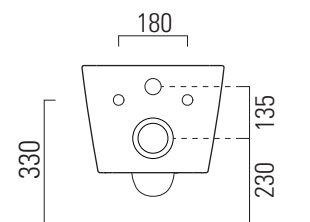

Modo+

54×37 swirlflush

Wc
54×37 cm
24 kg

WC SOSPESO swirlflush con sistema di fissaggio dal basso.

WALL-HUNG WC swirlflush installation with concealed fastening.

Colori - Colours	Codici - Codes	Fori - Tapholes
○ Bianco lucido - White glossy	841511	
◐ Bianco opaco - Matt white	841509	
● Ardesia	841526	
● Creta	841508	

Note

- 1 - Non è consigliato l'impiego di cassette di scarico esterne o impianti dotati di rubinetto flussometro.
  We do not recommend the use of external flushing cisterns or systems endowed with flushometer valves.
- 2 - Extraglaze solo per smaltatura lucida
  Extraglaze only for glossy glaze

Testato con i seguenti dispositivi di scarico | Tested with the following flushing mechanisms

GEBERIT Duofix SIGMA 8 cod. 111.795.00.1 (testato con riduttore di flusso - tested with flush reducer); GEBERIT Duofix SIGMA 8 6/3 L cod. 111.697.00.1; WISA Pro flush 8050.452728; GEBERIT Duofix SIGMA 8 4,5/3 L cod. 111.698.00.1; GEBERIT Monolith cod. 131.031.SL.1; GEBERIT Monolith cod. 131.021.SL.1; GEBERIT Combifix 12 cod. 110.358.00.5; GEBERIT Combifix 12 cod. 110.366.00.5; OLI 74 Plus S80 cod. 187649 pneumatico; OLI 74 Plus S80 cod.601803 meccanico; VALSIR Tropea S S90 cod. VS0858252; ReF Optline; TECE Square cod. 9.300.000; TECE Box Octa 8 cm cod. 9370501; VIEGA Eco Plus cod. 704070; VIEGA Eco Plus cod. 606664; GROHE Rapid SL cod.38528001; VIEGA Prevista Pure 8 cm cod. 8513; GEBERIT 111.300.00.5 (testato con riduttore di flusso - tested with flush reducer)