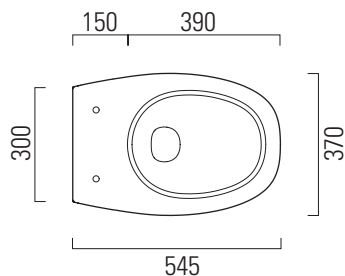

Modo+

54×37 swirlflush

Wc
54×37 cm
24 kg

WC SOSPESO swirlflush con sistema di fissaggio dal basso.

WALL-HUNG WC swirlflush installation with concealed fastening.

Colori - Colours	Codici - Codes	Fori - Tapholes
○ Bianco lucido - White glossy	841511	
◐ Bianco opaco - Matt white	841509	
● Ardesia	841526	
● Creta	841508	

Note

- 1 - Non è consigliato l'impiego di cassette di scarico esterne o impianti dotati di rubinetto flussometro.
  We do not recommend the use of external flushing cisterns or systems endowed with flushometer valves.
- 2 - Extraglaze solo per smaltatura lucida
  Extraglaze only for glossy glaze

Testato con i seguenti dispositivi di scarico | Tested with the following flushing mechanisms

GEBERIT Duofix SIGMA 8 cod. 111.795.00.1 (testato con riduttore di flusso - tested with flush reducer); GEBERIT Duofix SIGMA 8 6/3 L cod. 111.697.00.1; WISA Pro flush 8050.452728; GEBERIT Duofix SIGMA 8 4,5/3 L cod. 111.698.00.1; GEBERIT Monolith cod. 131.031.SL.1; GEBERIT Monolith cod. 131.021.SL.1; GEBERIT Combifix 12 cod. 110.358.00.5; GEBERIT Combifix 12 cod. 110.366.00.5; OLI 74 Plus S80 cod. 187649 pneumatico; OLI 74 Plus S80 cod.601803 meccanico; VALSIR Tropea S S90 cod. VS0858252; ReF Optline; TECE Square cod. 9.300.000; TECE Box Octa 8 cm cod. 9370501; VIEGA Eco Plus cod. 704070; VIEGA Eco Plus cod. 606664; GROHE Rapid SL cod.38528001; VIEGA Prevista Pure 8 cm cod. 8513; GEBERIT 111.300.00.5 (testato con riduttore di flusso - tested with flush reducer)