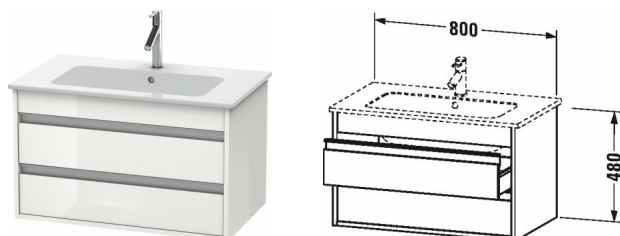

Ketho Тумбочка подвесная # KT6429

| < 800 мм > |

Тумбочка подвесная	Размеры	Вес	Номер заказа
2 выдвижных ящика, верхний ящик, вкл. вырез и крышку для сифона, для ME by Starck # 233683			
Цвета			
M07 Бетонно-серый матовый декор M09 Светло-голубой матовый декор M14 Terra, декор M18 Белый матовый, декор M21 Орех темный декор M22 Белый глянцевый декор M31 Сосна серебристая, декор M43 Базальт матовый, декор M49 Графит матовый, декор M51 Сосна коричневая, декор M52 Европейский дуб, декор M53 Каштан темный, декор M75 Лен, декор M79 Орех натуральный, декор M91 Серо-коричневый декор			
Вариант			
800 x 475 мм			KT6429
Справка			
Рекомендуется малогабаритный сифон # 005076, Возможна система разделителей (опция), отдельный компонент # UV 9845			
Соответствующая продукция			
Система разделителей Индивидуальная переустанавливаемая система разделителей с крышкой, черный бриллиант, для тумбочки, 115 x 320 мм	115 x 320 мм		UV9845
Малогабаритный сифон , 1 1/4" мм	1 1/4" мм		005076
Умывальник, умывальник для мебели с переливом, с плоскостью под смеситель, 830 x 490 мм	830 x 490 мм		233683