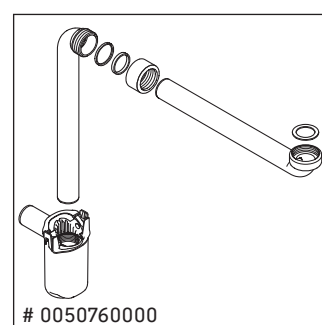

White Tulip

WT 4242

Инструкция по монтажу

White Tulip # 236310

Указания по применению

Серия мебели для ванной комнаты соответствует действующим нормам и директивам на момент поставки и сконструирована для использования в ванных комнатах. Непосредственное орошение водой, например, во время мытья под душем следует избегать.