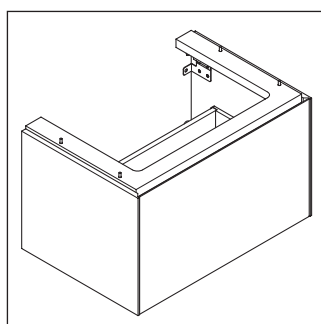

White Tulip

WT 4242

Инструкция по монтажу

White Tulip # 236310

Указания по применению

Серия мебели для ванной комнаты соответствует действующим нормам и директивам на момент поставки и сконструирована для использования в ванных комнатах. Непосредственное орошение водой, например, во время мытья под душем следует избегать.