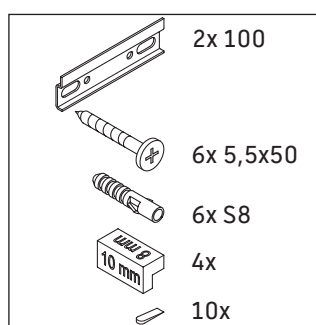

White Tulip

WT 4242

Инструкция по монтажу

White Tulip # 236310

Указания по применению

Серия мебели для ванной комнаты соответствует действующим нормам и директивам на момент поставки и сконструирована для использования в ванных комнатах. Непосредственное орошение водой, например, во время мытья под душем следует избегать.