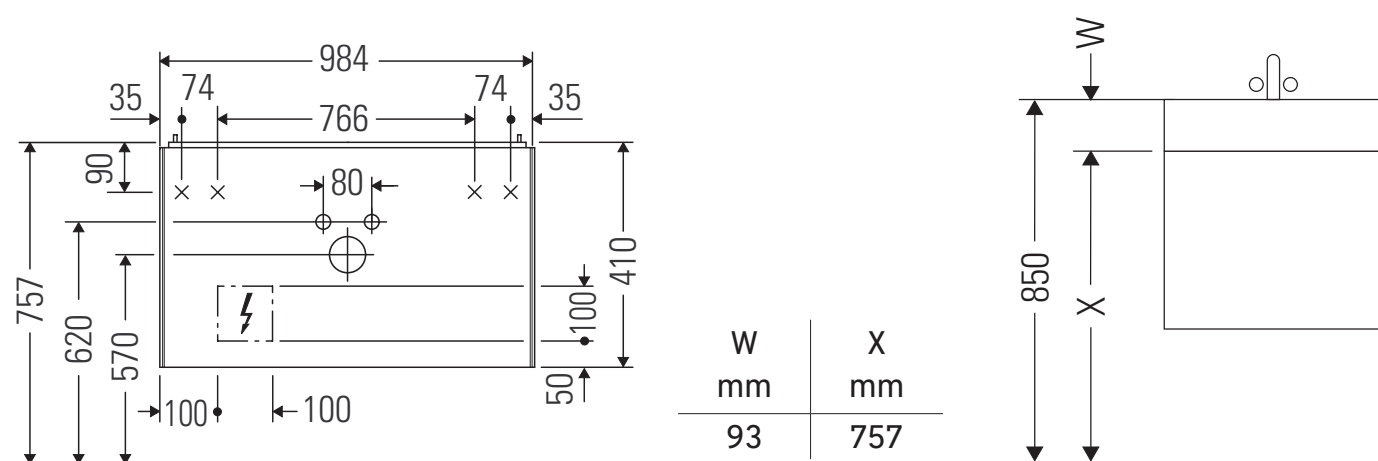

White Tulip

WT 4242

Инструкция по монтажу

White Tulip # 236310

Указания по применению

Серия мебели для ванной комнаты соответствует действующим нормам и директивам на момент поставки и сконструирована для использования в ванных комнатах. Непосредственное орошение водой, например, во время мытья под душем следует избегать.