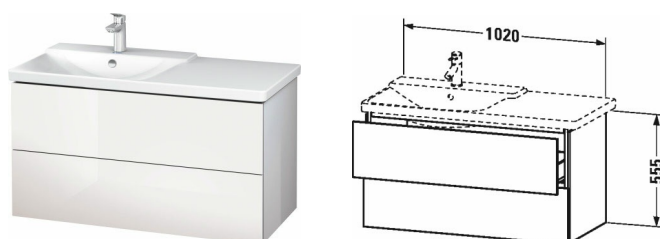

L-Cube Тумбочка подвесная # LC6251

| < 1020 мм > |

Тумбочка подвесная	Размеры	Вес	Номер заказа
2 выдвижных ящика, верхний ящик, вкл. вырез и крышку для сифона, для P3 Comforts # 233310, чаша слева			
Цвета			
M07 Бетонно-серый матовый декор M09 Светло-голубой матовый декор M11 Кашемировый дуб M12 Дуб брашированный, натуральный шпон M13 Американский орех, натуральный шпон M14 Терра, декор M18 Белый матовый, декор M21 Орех темный декор M22 Белый глянцевый декор M31 Сосна серебристая, декор M38 Доломитово-серый глянцевый лак M40 Черный глянцевый лак M43 Базальт матовый, декор M47 Каменно-синий глянцевый лак M49 Графит матовый, декор M51 Сосна коричневая, декор M52 Европейский дуб, декор M53 Каштан темный, декор M69 Орех брашированный (натуральный шпон) M71 Средиземноморский дуб M72 Дуб брашированный, натуральный шпон M75 Лен, декор M79 Орех натуральный, декор M80 Graphit Super Matt M85 Белый глянцевый лак M86 Капучино глянцевый лак M89 Фланелево-серый глянцевый лак M90 Фланелево-серый шелковисто-матовый лак M91 Серо-коричневый декор			
Вариант	1020 x 481 мм		LC6251
Справка			
Рекомендуется малогабаритный сифон # 005076, Система разделителей не монтируется дополнительно, она должна быть установлена на фабрике., Необходимые данные для заказа:, - внутренние разделители да/нет, - орех 77 или клен 78			
Принадлежности			
Дополнительные модули Система разделителей из массива клена или ореха, для шкафчиков шириной 1020 мм	1020 мм		UV9996
Соответствующая продукция			
Малогабаритный сифон , 1 1/4" мм	1 1/4" мм		005076

L-Cube Тумбочка подвесная # LC6251

|< 1020 мм >|

Умывальник, умывальник для мебели асимметричный с переливом, с плоскостью под смеситель, вкл. заглушку для перелива, хром, раковина слева, 1050 x 495 мм

1050 x 495 мм