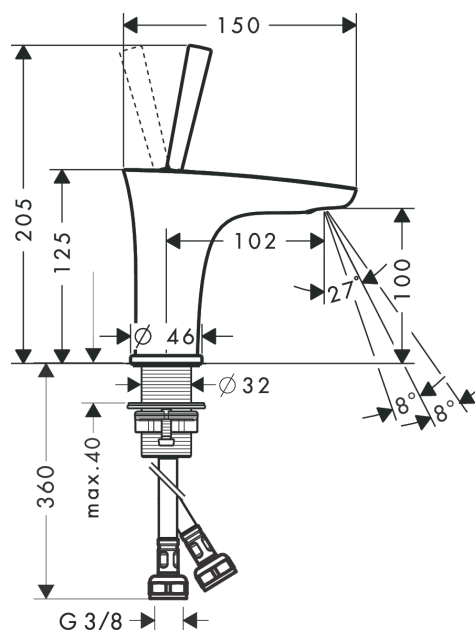

PuraVida

Смеситель для маленькой раковины, однорычажный

Поверхности : хром Артикульный номер: 15075000

Описание

Характеристики

- состоит из: однорычажный смеситель для раковины, слив/перелив
- ComfortZone 100
- выступ 102 мм
- ламинарная струя
- регулируемый формирователь струи
- расход воды при 3 барах: 5 л/мин
- керамический узел смешивания джойстикового типа
- подходит для проточных водонагревателей
- сливной клапан Push-Open G 1 ¼
- материал сливного набора: металл
- вид соединения: соединительные шланги G ¾

Технология

Продукт

Чертеж

График расхода воды