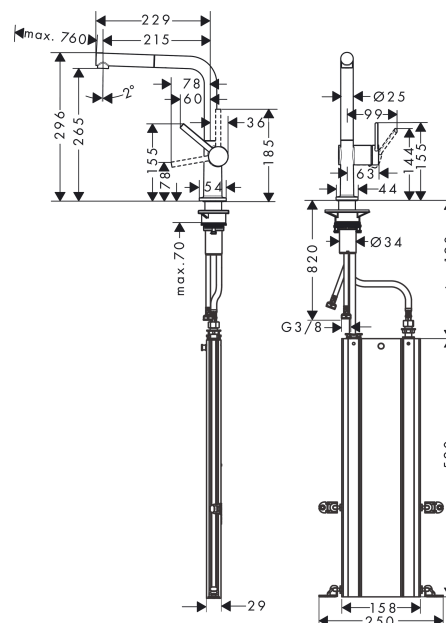

## Talis M54

Кухонный смеситель однорычажный, 270, с вытяжным изливом, 1jet, sBox

Поверхности : под сталь Артикул/номер: 72809800

#### Характеристики

- состоит из: однорычажный кухонный смеситель, корпус для шланга
- ComfortZone 270
- L-образный излив
- угол поворота излива: регулировка на 4 уровня 60°, 110°, 150° или 360°
- ламинарная струя
- максимальный расход воды при 3 бар: 7 л/мин
- керамический узел смешивания
- соединительные шланги G 3/8
- встроенный клапан обратного тока воды
- подходит для проточных водонагревателей
- короб sBox для тихого, плавного, безопасного перемещения шланга в кухонном шкафу, под столешницей; удлинение шланга - до 76 см
- требуется отверстие для смесителя Ø 35 мм

## Talis M54

Кухонный смеситель однорычажный, 270, с вытяжным изливом, 1jet, sBox

Поверхности : под сталь Артикулный номер: 72809800