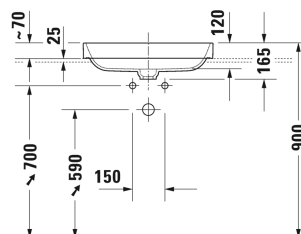

Happy D.2 Plus Раковина # 235960..00 / 235960..00 / 235960..00

| < 600 мм > |

Раковина	Размеры	Вес	Номер заказа
шлифованный вариант, без перелива, без площадки под смеситель, включая крепление, включая выпуск с керамической крышкой, 600 мм			
Цвета			
00 Белый Alpin 13 Anthracite Matt 61 White/Anthracite Matt			
Вариант			
☒ цвет внутри - белый, снаружи - белый	600 x 400 мм	10,500 кг	235960..00
☒ цвет внутри - антрацит матовый, цвет снаружи - антрацит матовый	600 x 400 мм	10,500 кг	235960..00
☒ цвет внутри - белый, снаружи - антрацит матовый	600 x 400 мм	10,500 кг	235960..00
Сантехническая керамика со специальным покрытием WonderGliss остается чистой и красивой в течение долгого времени. При заказе WonderGliss добавьте "1" на 11-м месте в артикуле модели.			
Принадлежности			
Сифон		1,500 кг	005036
Соответствующая продукция			
Тумбочка для подвесной консоли 2 выдвижных ящика, верхний ящик, вкл. вырез и крышку для сифона, для раковины Happy D.2, 1000 x 550 мм	1000 x 550 мм		HP4971
Тумбочка для подвесной консоли 2 выдвижных ящика, верхний ящик, вкл. вырез и крышку для сифона, для раковины Happy D.2, 1300 x 550 мм	1300 x 550 мм		HP4972
Тумбочка для подвесной консоли 4 выдвижных ящика, верхний ящик, вкл. вырез и крышку для сифона, для раковины Happy D.2, 1600 x 550 мм	1600 x 550 мм		HP4973 L/R
Тумбочка для подвесной консоли 4 выдвижных ящика, верхний ящик, вкл. вырез и крышку для сифона, для раковины Happy D.2, 1600 x 550 мм	1600 x 550 мм		HP4974 B
Тумбочка для подвесной консоли 1 выдвижное отделение, для раковины Happy D.2, 1000 x 550 мм	1000 x 550 мм		HP4941