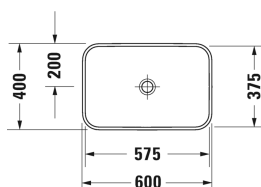

Happy D.2 Plus Раковина # 235960..00 / 235960..00 / 235960..00

| < 600 мм > |

Раковина	Размеры	Вес	Номер заказа
шлифованный вариант, без перелива, без площадки под смеситель, включая крепление, включая выпуск с керамической крышкой, 600 мм			
Цвета			
00 Белый Alpin 13 Anthracite Matt 61 White/Anthracite Matt			
Вариант			
☒ цвет внутри - белый, снаружи - белый	600 x 400 мм	10,500 кг	235960..00
☒ цвет внутри - антрацит матовый, цвет снаружи - антрацит матовый	600 x 400 мм	10,500 кг	235960..00
☒ цвет внутри - белый, снаружи - антрацит матовый	600 x 400 мм	10,500 кг	235960..00
Сантехническая керамика со специальным покрытием WonderGliss остается чистой и красивой в течение долгого времени. При заказе WonderGliss добавьте "1" на 11-м месте в артикуле модели.			
Принадлежности			
Сифон		1,500 кг	005036
Соответствующая продукция			
Тумбочка для подвесной консоли 2 выдвижных ящика, верхний ящик, вкл. вырез и крышку для сифона, для раковины Happy D.2, 1000 x 550 мм	1000 x 550 мм		HP4971
Тумбочка для подвесной консоли 2 выдвижных ящика, верхний ящик, вкл. вырез и крышку для сифона, для раковины Happy D.2, 1300 x 550 мм	1300 x 550 мм		HP4972
Тумбочка для подвесной консоли 4 выдвижных ящика, верхний ящик, вкл. вырез и крышку для сифона, для раковины Happy D.2, 1600 x 550 мм	1600 x 550 мм		HP4973 L/R
Тумбочка для подвесной консоли 4 выдвижных ящика, верхний ящик, вкл. вырез и крышку для сифона, для раковины Happy D.2, 1600 x 550 мм	1600 x 550 мм		HP4974 B
Тумбочка для подвесной консоли 1 выдвижное отделение, для раковины Happy D.2, 1000 x 550 мм	1000 x 550 мм		HP4941