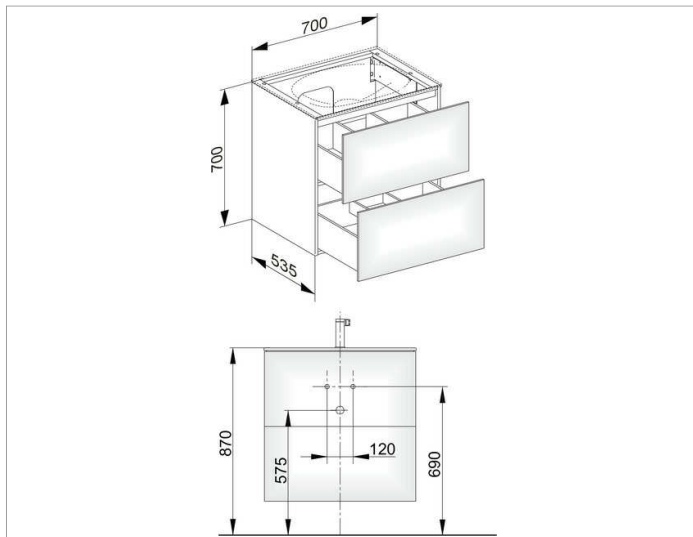

## ОПИСАНИЕ ИЗДЕЛИЯ

подходит к керамическому умывальнику арт. 31140 и к умывальнику из варикора на заказ, 2 выдвижных фронта с нажимным открыванием Push-to-Open, вкл. пластиковый сифон 1 1/4 x 32

## оборудование

- 1 передвижной ящик для хранения (190 x 70 x 413 мм)

## поверхность

33

## Габариты

700 x 700 x 535 mm