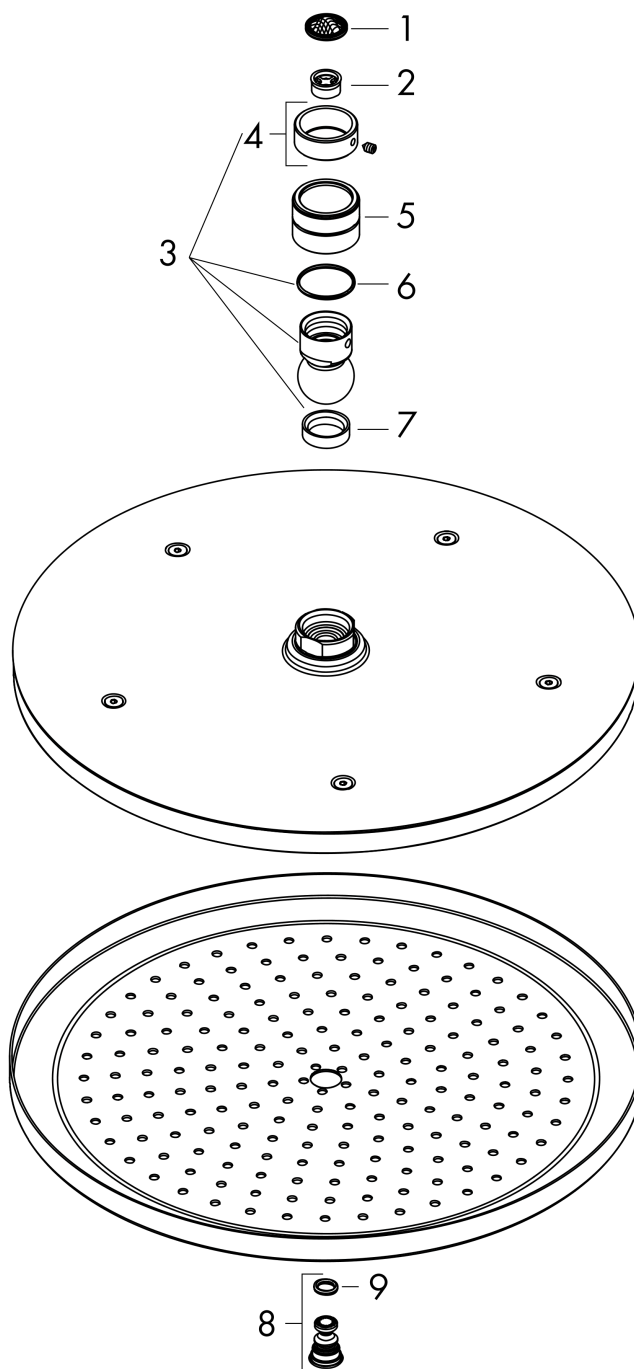

Срома

Верхний душ 280 1jet EcoSmart 9 л/мин

Поверхность: **Матовый черный** Артикульный номер: **26221670**

Описание

Характеристики

- размер головки душа: 280 мм
- тип струи: RainAir
- шарнирное соединение: регулируемый угол наклона верхнего душа
- материал душевого диска: металл
- максимальный объем расхода воды при 3 барах: 8,5 л/мин
- расход воды для струи RainAir (при 3 бар): 8,5 л/мин
- минимальное гидравлическое давление: 2 бара
- съемный душевой диск для очистки
- монтаж: потолок или стена
- соединительная резьба G $\frac{1}{2}$
- подходит для проточных водонагревателей

Технология

Награды за дизайн

Продукт

Чертеж

Сroma

Верхний душ 280 1jet EcoSmart 9 л/мин

Поверхность: **Матовый черный** Артикульный номер: **26221670**

График расхода воды

Расход измерен практически с помощью соответствующей арматуры (термостат/смеситель/скрытый клапан).

Срома

Верхний душ 280 1jet EcoSmart 9 л/мин

Поверхность: Матовый черный Артикульный номер: 26221670

Покомпонентное изображение

Год выпуска: >06/20

Срома

Верхний душ 280 1jet EcoSmart 9 л/мин

Поверхность: **Матовый черный** Артикульный номер: **26221670**

Перечень запасных частей

Год выпуска: >06/20

Позиция	Описание	Артикульный номер	PC	PU
1	filter packing	94246000	-	1
2	flow limiter (9 l/min)	95659000	-	1
3	ball joint	98941670	-	1
4	lock washer	98942670	-	1
5	nut	97958670	-	1
6	lever collar	97536000	-	1
7	seal	97606000	-	1
8	air jet (Eco)	95795670	-	1
9	O-ring 7x2	98419000	-	1