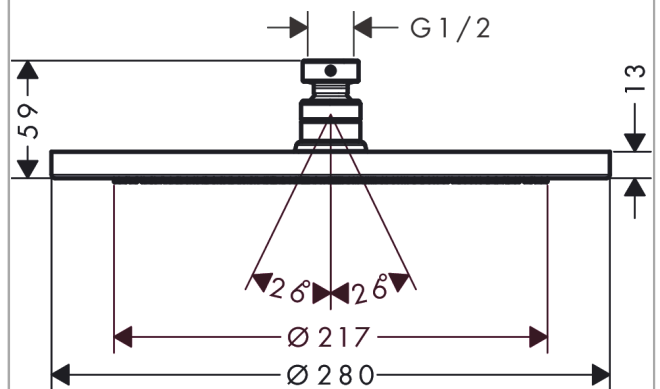

Срома

Верхний душ 280 1jet EcoSmart 9 л/мин

Поверхность: **Матовый черный** Артикульный номер: **26221670**

Описание

Характеристики

- размер головки душа: 280 мм
- тип струи: RainAir
- шарнирное соединение: регулируемый угол наклона верхнего душа
- материал душевого диска: металл
- максимальный объем расхода воды при 3 барах: 8,5 л/мин
- расход воды для струи RainAir (при 3 бар): 8,5 л/мин
- минимальное гидравлическое давление: 2 бара
- съемный душевой диск для очистки
- монтаж: потолок или стена
- соединительная резьба G $\frac{1}{2}$
- подходит для проточных водонагревателей

Технология

Награды за дизайн

Продукт

Чертеж

Сroma

Верхний душ 280 1jet EcoSmart 9 л/мин

Поверхность: **Матовый черный** Артикульный номер: **26221670**

График расхода воды

Расход измерен практически с помощью соответствующей арматуры (термостат/смеситель/скрытый клапан).

Срома

Верхний душ 280 1jet EcoSmart 9 л/мин

Поверхность: Матовый черный Артикульный номер: 26221670

Покомпонентное изображение

Год выпуска: >06/20

Срома

Верхний душ 280 1jet EcoSmart 9 л/мин

Поверхность: **Матовый черный** Артикульный номер: **26221670**

Перечень запасных частей

Год выпуска: >06/20

Позиция	Описание	Артикульный номер	PC	PU
1	filter packing	94246000	-	1
2	flow limiter (9 l/min)	95659000	-	1
3	ball joint	98941670	-	1
4	lock washer	98942670	-	1
5	nut	97958670	-	1
6	lever collar	97536000	-	1
7	seal	97606000	-	1
8	air jet (Eco)	95795670	-	1
9	O-ring 7x2	98419000	-	1