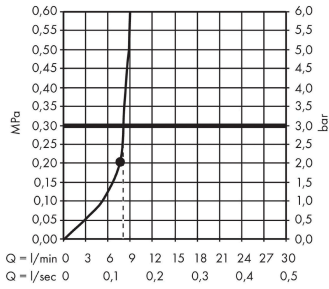

Срома

Верхний душ 280 1jet EcoSmart 9 л/мин

Поверхность: **Матовый черный** Артикульный номер: **26221670**

Описание

Характеристики

- размер головки душа: 280 мм
- тип струи: RainAir
- шарнирное соединение: регулируемый угол наклона верхнего душа
- материал душевого диска: металл
- максимальный объем расхода воды при 3 барах: 8,5 л/мин
- расход воды для струи RainAir (при 3 бар): 8,5 л/мин
- минимальное гидравлическое давление: 2 бара
- съемный душевой диск для очистки
- монтаж: потолок или стена
- соединительная резьба G $\frac{1}{2}$
- подходит для проточных водонагревателей

Технология

Награды за дизайн

Продукт

Чертеж

Сroma

Верхний душ 280 1jet EcoSmart 9 л/мин

Поверхность: **Матовый черный** Артикульный номер: **26221670**

График расхода воды

Расход измерен практически с помощью соответствующей арматуры (термостат/смеситель/скрытый клапан).

Срома

Верхний душ 280 1jet EcoSmart 9 л/мин

Поверхность: Матовый черный Артикульный номер: 26221670

Покомпонентное изображение