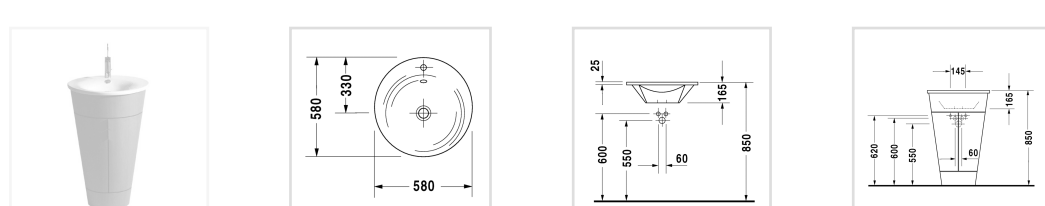

Starck 1 Умывальник для мебели

Умывальник для мебели, 040658

Номер артикула 040658

с переливом, с плоскостью под смеситель, вкл. заглушку для перелива, хром, для тумбочки # S1 9520, Ø 580 мм

Design by Philippe Starck

Размеры

Ø 580 мм

Варианты

- 1 готовое отверстие под смеситель 0406580000

Также доступно с WonderGliss
Керамика, покрытая WonderGliss, будет оставаться гладкой, привлекательной и чистой в течение долгого времени

Цвета

Отправить запрос в магазин →

- ↓ Инструкция по уходу
- ↓ Руководство по эксплуатации
- CAD и данные по планированию

← Starck 1

Запчасти

Трубчатый сифон для умывальника #005026

с удлиненной сливной трубой 300 мм

Starck 1 →

Идеальные контуры

Органические плавные контуры сглаживают резкость формальной архитектуры продуктов Starck. Такая узкая кромка раковины, как показано на левой картинке, представляет собой серьезную проблему для керамического производства, но Дюравит и Филипп Старк справились с этим со стилем и изяществом. Дизайнер также «запатентовал» новую территорию в расположении смесителя на умывальнике: в серии Care Cod он находится на площадке в углу умывальника.