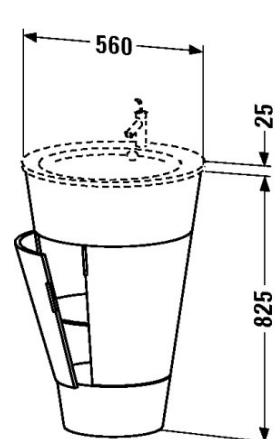

Соответствующая продукция