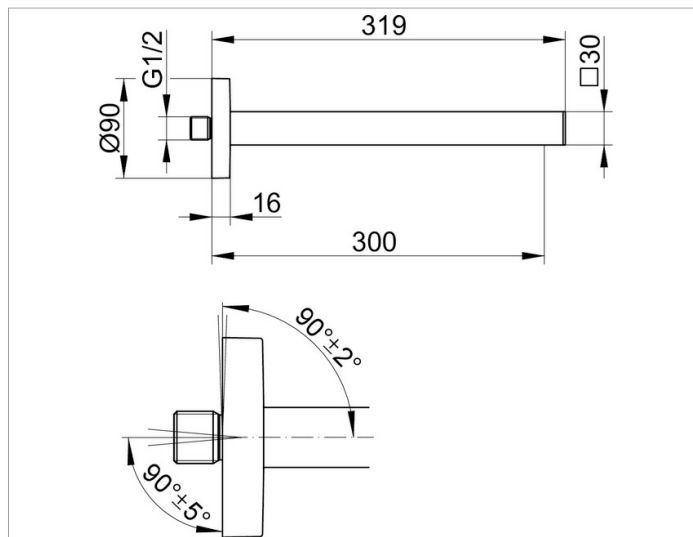

Edition 90

59088010301 Душевой кронштейн DN 15

ИЗДЕЛИЕ

ЧЕРТЕЖ

ОПИСАНИЕ ИЗДЕЛИЯ

из стены G 1/2, с круглым отражателем
возможность выравнивания к стене ($90^\circ \pm 2^\circ$) и к
подключению в стене ($90^\circ \pm 5^\circ$)

поверхность

хром

Габариты

319 mm