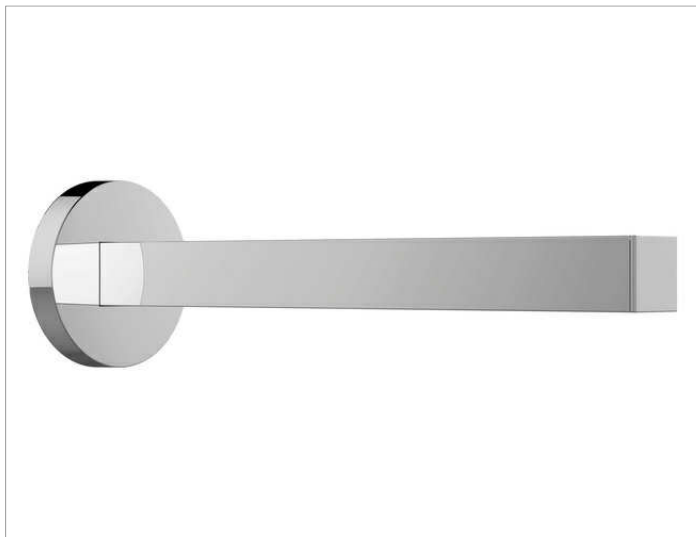

Edition 90

59088010301 Душевой кронштейн DN 15

ИЗДЕЛИЕ

ЧЕРТЕЖ

ОПИСАНИЕ ИЗДЕЛИЯ

из стены G 1/2, с круглым отражателем
возможность выравнивания к стене ($90^\circ \pm 2^\circ$) и к
подключению в стене ($90^\circ \pm 5^\circ$)

поверхность

хром

Габариты

319 mm