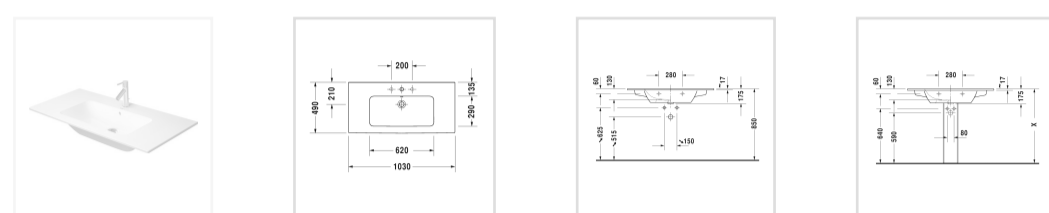

← ME by Starck

ME by Starck Умывальник, умывальник для мебели

- ME by Starck Умыва...
- Аксессуары
- Соответствующая про...
- Узнать еще

- ↓ Инструкция по уходу
- ↓ Монтажная инструкция
- ↓ Руководство по эксплуатации
- → CAD и данные по планированию

Номер артикула 233610

с переливом, с плоскостью под смеситель, 1030 мм

Design by Philippe Starck

Размеры

1030 мм

Варианты

● 1 готовое отверстие под смеситель 2336100000

Также доступно с WonderGliss
Керамика, покрытая WonderGliss, будет оставаться гладкой, привлекательной и чистой в течение долгого времени

Цвета

Отправить запрос в магазин →

Запчасти

Малогобаритный сифон
#005076