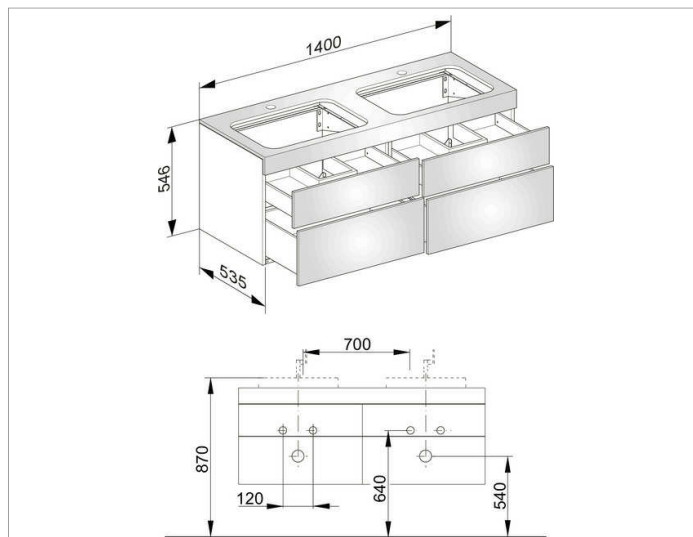

Edition 400

31575YY0100 Тумба под умывальник

ИЗДЕЛИЕ**ЧЕРТЕЖ****ОПИСАНИЕ ИЗДЕЛИЯ**

с отверстием под смесители,
подходит к двум керамическим умывальникам арт. 31570,
4 фронтальных выдвижных ящика с нажимным
открыванием Push-to-Open и доводчиком, вкл.
пластиковый сифон 1 1/4 x 32

поверхность

11, 14, 15, 17, 18, 27, 28,30, 70, 71, 72, 73, 74, 75

Габариты

1400 x 546 x 535 mm

ВНИМАНИЕ!

Для внутреннего оснащения выдвижных ящиков дополнительно
имеются разделители разных размеров под заказ, см. систему
оснащения слив арт. 31599.