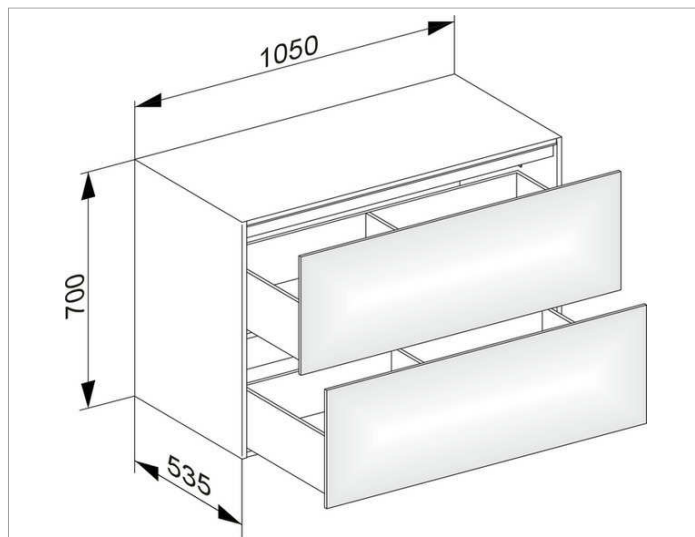

Edition 11

31325YY0000 Боковая тумба

**ИЗДЕЛИЕ**

**ЧЕРТЕЖ**

**ОПИСАНИЕ ИЗДЕЛИЯ**

2 выдвижных фронта с нажимным открыванием  
Push-to-Open

**оборудование**

- 2 передвижных ящика для хранения (190 x 70 x 413 мм)

**поверхность**

11, 14, 18, 27, 28, 30, 49, 57, 44, 85,

**Габариты**

1050 x 700 x 535 mm