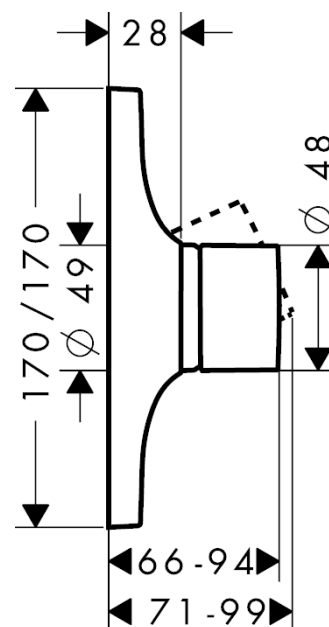

AXOR Massaud

Смеситель для душа, однорычажный, скрытого монтажа

Поверхности : хром Артикулный номер: 18655000

Описание

Характеристики

- вид соединения: скрытая часть
- расход воды при 3 барах: 32 л/мин
- керамический узел смешивания
- регулируемое ограничение температуры
- с шумопоглотителем
- подходит для проточных водонагревателей
- класс шума: I
- класс расхода воды: B

Продукт

Чертеж

График расхода воды