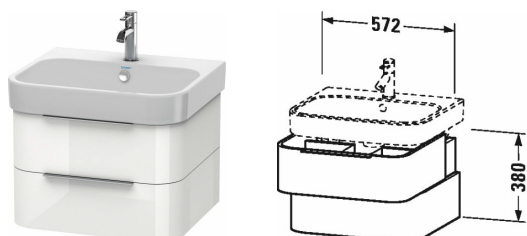

## Harry D.2 Тумбочка подвесная # H26363

| < 575 мм > |

Тумбочка подвесная	Размеры	Вес	Номер заказа
2 выдвижных ящика, верхний ящик, вкл. вырез и крышку для сифона, для Harry D.2 # 231860 (нешлифованный)			
<b>Цвета</b>			
M11 Кашемировый дуб M13 Американский орех, натуральный шпон M22 Белый глянцевый декор M52 Европейский дуб, декор M72 Дуб брашированный, натуральный шпон M75 Лен, декор			
<b>Вариант</b>			
	575 x 480 мм		H26363
<b>Справка</b>			
Рекомендуется малогабаритный сифон # 005076, отступ между мебелью и керамикой = 13 мм, Система разделителей не монтируется дополнительно, она должна быть установлена на фабрике., Необходимые данные для заказа: , - внутренние разделители да/нет, - орех 77 или клен 78			
<b>Принадлежности</b>			
Дополнительные модули Система разделителей из массива клена или ореха, для шкафчиков шириной 575 мм	575 мм		UV9987
<b>Соответствующая продукция</b>			
Малогабаритный сифон , 1 1/4" мм	1 1/4" мм		005076
Умывальник, умывальник для мебели с переливом, с плоскостью под смеситель, вкл. заглушку для перелива, хром, 600 x 505 мм	600 x 505 мм		231860