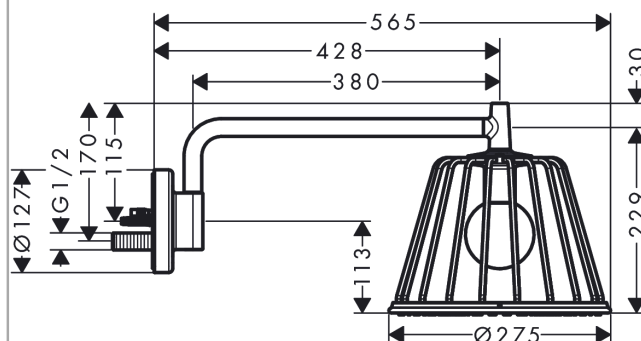

AXOR LampShower/Nendo

Верхний душ LampShower 275 1jet, с держателем

Поверхности : **хром** Артикульный номер: **26031000**

Описание

Характеристики

- состоит из: верхний душ, держатель верхнего душа
- тип струи: Rain
- размер душевого диска: 275 мм
- длина держателя для душа: 380 мм
- держатель для душа поворачивается по горизонтали в пределах 150°
- шарнирное соединение: регулируемый угол верхнего душа
- максимальный расход воды при 3 бар: 13 л/мин
- расход воды для струи Rain (при 3 бар): 13 л/мин
- зоны струй: изображение струи из внутренних форсунок, расположенных по диаметру
- материал душевого диска: металл
- съемный душевой диск для очистки
- монтаж: стена
- со встроенным освещением
- лампочка: LED
- источник питания: 12.12 мм
- трансформатор питания для скрытого монтажа 12 V. 18 мм
- вход: 100 - 240 В AC / 50/60 Hz
- выход: 12 V - DC
- температура цвета: 2700 K
- эффективность энергопотребления: A+

Технология

Награды за дизайн

reddot award 2014
winner

Продукт

Чертеж

AXOR LampShower/Nendo
Верхний душ LampShower 275 1jet, с держателем
 Поверхности : **хром** Артикульный номер: **26031000**

График расхода воды

Расход измерен практически с помощью соответствующей арматуры (термостат/смеситель/скрытый клапан).