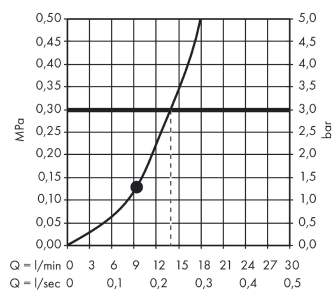

Технология

Награды за дизайн

reddot award 2014
winner

Продукт

Чертеж

AXOR LampShower/Nendo
Верхний душ LampShower 275 1jet, с держателем
 Поверхности : **хром** Артикульный номер: **26031000**

График расхода воды

Расход измерен практически с помощью соответствующей арматуры (термостат/смеситель/скрытый клапан).