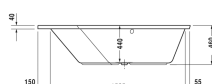

Раюва Ванна Раюва 5 # 700390000000000

| < 1770 мм > |

Ванна Раюва 5	Размеры	Вес	Номер заказа
с углом слева, встраиваемая версия, с двумя разными наклонами спинки, сантехнический акрил, Полезный объем 205 л			
Цвета			
00 Белый Alpin			
Вариант			
Базовая модель	1770 x 1300 мм	37,000 кг	700390000000000
Необходимый аксессуар			
Комплект слива-перелива квадратно-овальный хром			791244
Комплект слива-перелива квадратно-овальный с наливом ванны, хром, *			791247
Комплект слива-перелива квадратно-овальный с подачей воды снизу, хром, **			791226
Подходящая настройка			
Доплата для отверстия под смеситель на бортике ванны, при ширине бортика от 100 мм			790650
LED цветная подсветка с ПДУ для ванн, (белый - 00, хром - 10)			790840
Поручень для ванны хром			792804
Соответствующая продукция			
Анкер для ванны для крепления и опоры ванн и поддонов к стене, 3 штуки,			790103
Звукоизоляционный профиль для поглощения шума, Длина: 3300 мм,			790126
Ножки для ванн и душевых поддонов из акрила, с боковой длиной ≥ 1500 мм, регулировка по высоте 140 - 220 мм при использовании комплекта шумоизоляции, 3 штуки,			790105
Подголовник для Harry D.2, Раюва 5, для Harry D.2 Plus, материал: полиуретан, цвет: белый,			790009

Раюва Ванна Раюва 5 # 700390000000000

|< 1770 мм >|

Комплект звукоизоляции для ванн из акрила ****, В составе:
анкеры для ванн со звукоизоляцией, битумные маты,
настенный профиль,

791368

Все чертежи содержат необходимые размеры с соблюдением стандартных допусков. Они указаны в мм и не являются обязательными. Точные размеры, в частности для монтажа по индивидуальному заказу, можно получить только по готовому изделию.