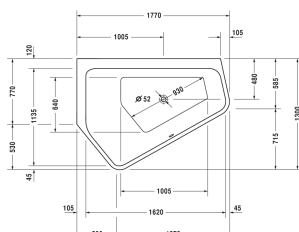

Раюва Ванна Раюва 5 # 700390000000000

| < 1770 мм > |

Ванна Раюва 5	Размеры	Вес	Номер заказа
с углом слева, встраиваемая версия, с двумя разными наклонами спинки, сантехнический акрил, Полезный объем 205 л			
Цвета			
00 Белый Alpin			
Вариант			
Базовая модель	1770 x 1300 мм	37,000 кг	700390000000000
Необходимый аксессуар			
Комплект слива-перелива квадратно-овальный хром			791244
Комплект слива-перелива квадратно-овальный с наливом ванны, хром, *			791247
Комплект слива-перелива квадратно-овальный с подачей воды снизу, хром, **			791226
Подходящая настройка			
Доплата для отверстия под смеситель на бортике ванны, при ширине бортика от 100 мм			790650
LED цветная подсветка с ПДУ для ванн, (белый - 00, хром - 10)			790840
Поручень для ванны хром			792804
Соответствующая продукция			
Анкер для ванны для крепления и опоры ванн и поддонов к стене, 3 штуки,			790103
Звукоизоляционный профиль для поглощения шума, Длина: 3300 мм,			790126
Ножки для ванн и душевых поддонов из акрила, с боковой длиной ≥ 1500 мм, регулировка по высоте 140 - 220 мм при использовании комплекта шумоизоляции, 3 штуки,			790105
Подголовник для Harry D.2, Раюва 5, для Harry D.2 Plus, материал: полиуретан, цвет: белый,			790009

Раюва Ванна Раюва 5 # 700390000000000

|< 1770 мм >|

Комплект звукоизоляции для ванн из акрила ****, В составе:
анкеры для ванн со звукоизоляцией, битумные маты,
настенный профиль,

791368

Все чертежи содержат необходимые размеры с соблюдением стандартных допусков. Они указаны в мм и не являются обязательными. Точные размеры, в частности для монтажа по индивидуальному заказу, можно получить только по готовому изделию.