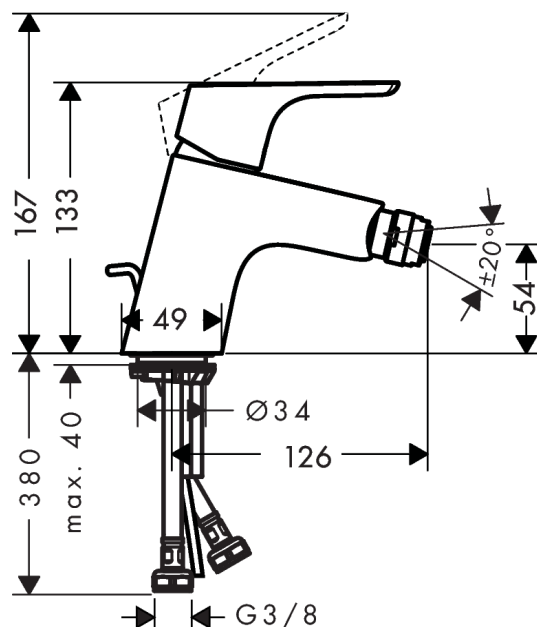

Focus

Смеситель для биде, однорычажный, со сливным гарнитуром

Поверхности : хром Артикулный номер: 31920000

Описание

Характеристики

- состоит из: однорычажный смеситель для биде, слив/перелив
- выступ 126 мм
- аэратор с шарнирным соединением
- обычная струя
- расход воды при 3 барах: 7.2 л/мин
- керамический узел смешивания
- регулируемое ограничение температуры
- подходит для проточных водонагревателей
- материал сливного набора: металл

Технология

Продукт

Чертеж

График расхода воды

- ① With flow limiter
- ② Без ограничитель расхода