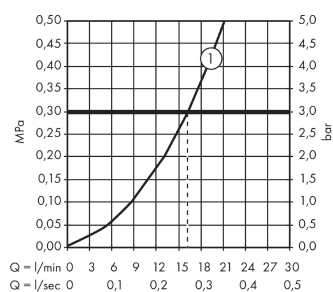

AXOR Citterio

Термостат для душа, внешнего монтажа, с крестообразной рукояткой

Поверхности : **хром** Артикульный номер: **39365000**

Описание

Характеристики

- 1 потребитель
- межосевое подключение: 150 мм ± 12 мм
- расход воды при 3 барах: 26 л/мин
- картридж термостата, с керамическим вентилем 180°
- предохранительный ограничитель при 38°C
- регулируемое ограничение температуры
- клапан обратного тока воды
- с шумопоглотителем
- класс шума: I
- класс расхода воды: B

Продукт

Чертеж

График расхода воды

Shower outlet with 1B-resistance