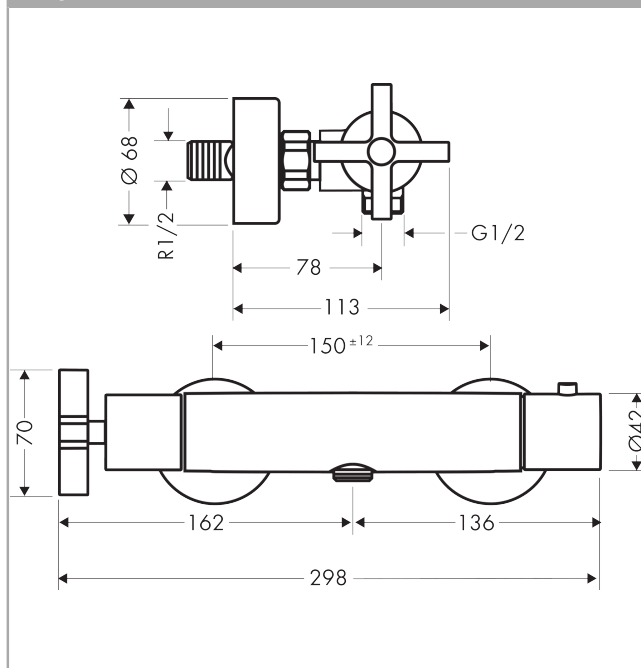

AXOR Citterio

Термостат для душа, внешнего монтажа, с крестообразной рукояткой

Поверхности : **хром** Артикульный номер: **39365000**

Описание

Характеристики

- 1 потребитель
- межосевое подключение: 150 мм ± 12 мм
- расход воды при 3 барах: 26 л/мин
- картридж термостата, с керамическим вентилем 180°
- предохранительный ограничитель при 38°C
- регулируемое ограничение температуры
- клапан обратного тока воды
- с шумопоглотителем
- класс шума: I
- класс расхода воды: B

Продукт

Чертеж

График расхода воды

Shower outlet with 1B-resistance