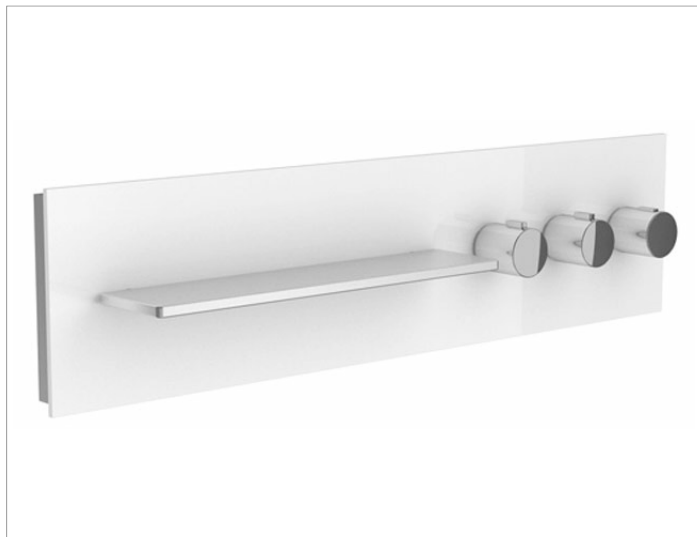

meTime_spa

56163011802 Панель для ванны и душа с термостатом DN 20

ИЗДЕЛИЕ

ЧЕРТЕЖ

ОПИСАНИЕ ИЗДЕЛИЯ

наружный комплект для управления на 3 потребителя состоит из:

- монтажной рамы
- наружной панели из закаленного стекла с рамой и с полочкой из массива алюминия
- ручки термостата с ограничителем температуры 38°
- рукоятки вентиля
- рукоятки переключателя

поверхность

кашемир, глянцевый

Габариты

800 x 200 mm

спецификации

KEUCO meTime_spa shower and bath board with thermostat unit DN 20, 56163011802
 Finish set for the regulation of 3 users, glass cashmere, clear, model handles right, Complete with:
 mounting frame (stainless steel),
 Panel made of ESG glass,
 External dimensions: 31-1/2" x 7-7/8",
 one shelf made of aluminium (19-11/16" x 3-11/16" x 7/16"),
 chrome-plated thermostat handle with safety cut-off at 100° F,
 shut-off handle, total depth 4-11/16"