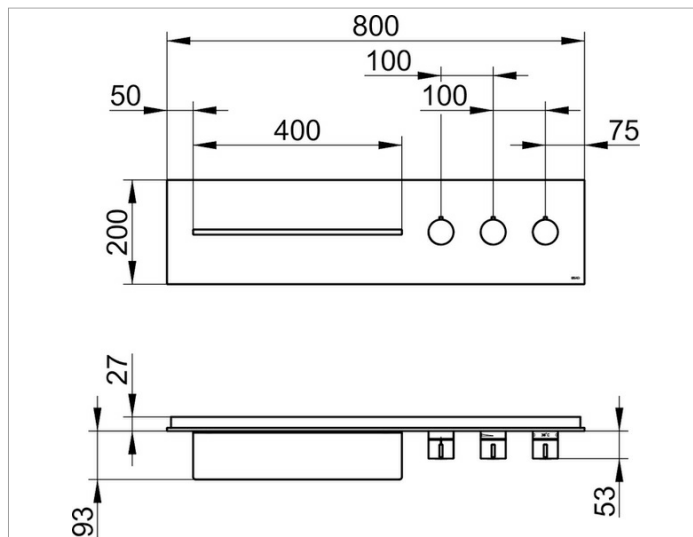

meTime_spa

56163011802 Панель для ванны и душа с термостатом DN 20

ИЗДЕЛИЕ

ЧЕРТЕЖ

ОПИСАНИЕ ИЗДЕЛИЯ

наружный комплект для управления на 3 потребителя состоит из:

- монтажной рамы
- наружной панели из закаленного стекла с рамой и с полочкой из массива алюминия
- ручки термостата с ограничителем температуры 38°
- рукоятки вентиля
- рукоятки переключателя

поверхность

кашемир, глянцевый

Габариты

800 x 200 mm

спецификации

KEUCO meTime_spa shower and bath board with thermostat unit DN 20, 56163011802
 Finish set for the regulation of 3 users, glass cashmere, clear, model handles right, Complete with:
 mounting frame (stainless steel),
 Panel made of ESG glass,
 External dimensions: 31-1/2" x 7-7/8",
 one shelf made of aluminium (19-11/16" x 3-11/16" x 7/16"),
 chrome-plated thermostat handle with safety cut-off at 100° F,
 shut-off handle, total depth 4-11/16"