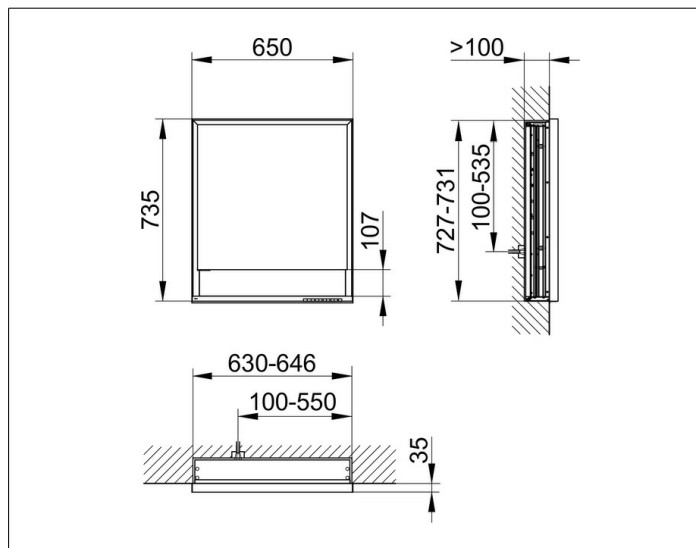

Royal Lumos

14331171101 Зеркальный шкаф

ИЗДЕЛИЕ**ЧЕРТЕЖ****ОПИСАНИЕ ИЗДЕЛИЯ**

для встраиваемого монтажа,
 бесступенчатая настройка тона подсветки от 2700 Кельвин (теплая белая) до 6500 Кельвин (дневной свет),
 поворотная дверца с двусторонним озеркаливанием,
 стекла, корпус из анодированного серебристого алюминия,
 задняя стенка зеркальная

ПОВЕРХНОСТЬ

алюминий серебристый анодированный/петли

ГАБАРИТЫ

650 x 735 x 130 mm