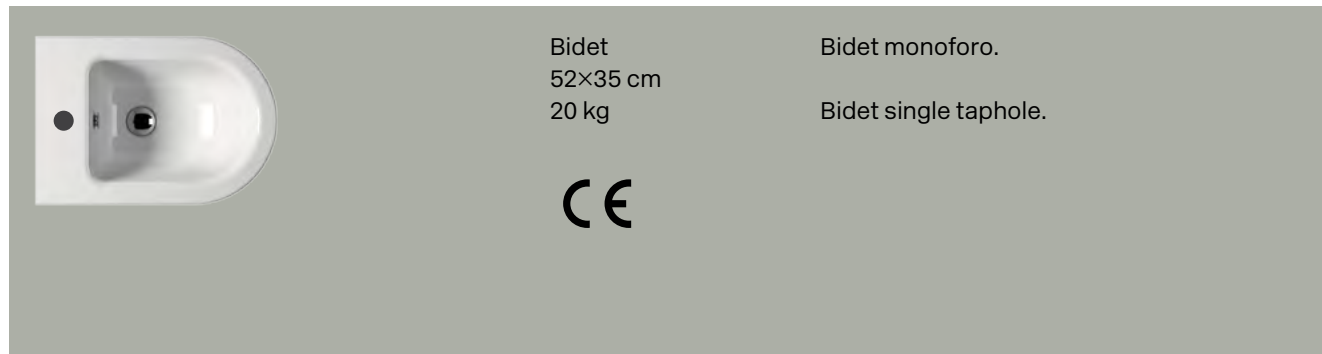

# City pro

52×35

Bidet  
52×35 cm  
20 kg

Bidet monoforo.  
Bidet single taphole.

Colori - Colours	Codici - Codes	Fori - Tapholes
<input type="radio"/> Bianco lucido - White glossy	9162111	monoforo / one taphole fitting