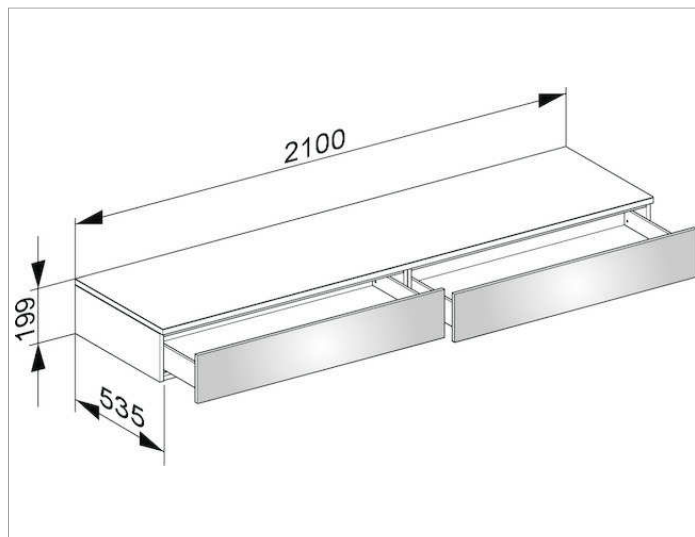

Edition 400

31770YY0000 Боковая тумба

ИЗДЕЛИЕ

ЧЕРТЕЖ

ОПИСАНИЕ ИЗДЕЛИЯ

подвесная
2 выдвижных фронтальных ящика с нажимным открыванием Push-to-Open и доводчиком, высота каждого выдвижного ящика 180 мм

поверхность

11, 14, 15, 17, 18, 27, 28,30, 70, 71, 72, 73, 74, 75

Габариты

2100 x 199 x 535 mm

ВНИМАНИЕ!

Для внутреннего оснащения выдвижных ящиков дополнительно имеются разделители разных размеров под заказ, см. систему оснащения слив арт. 31599.

Для напольного варианта необходимо заказать цокольный пакет арт. 31779 для мебели глубиной 535 мм.

Заказывается отдельно.

При заказе № цвета нужно применять вместо XX, YY или ZZ в соответствующей нумерации артикула.