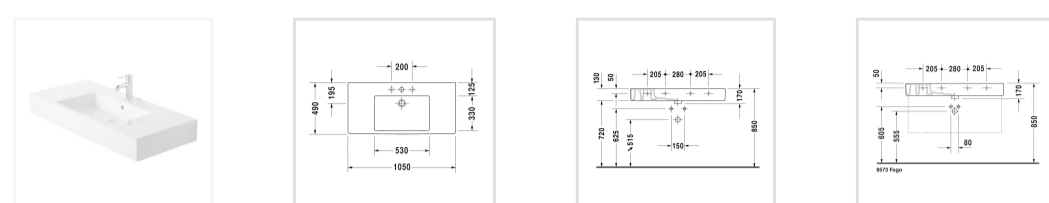

# Vero Умывальник, умывальник для мебели

Умывальник, умывальник для мебели, 032910

Номер артикула 032910

с плоскостью под смеситель, глазуровка снизу, 1050 мм

[Читать далее](#)

Design by Duravit

### Размеры

1050 мм

### Много полочек

Большой умывальник для мебели Vero содержит много полочек и предлагается шириной 800, 1000 и 1200 мм. Так же, как и накладные раковины Vero, он прекрасно сочетается с тумбочками для умывальников и консолями Vero.