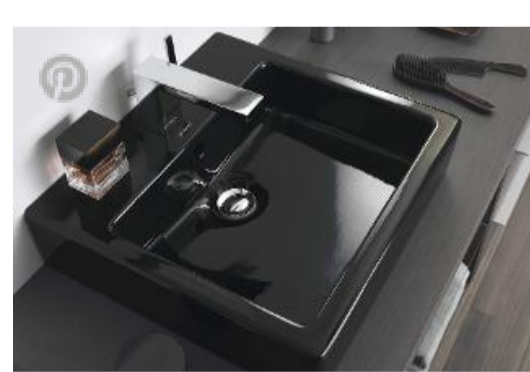

Самые разные габариты и варианты

Прямоугольная форма оказалась удачной для всех габаритных условий; благодаря широкому диапазону размеров ванну можно установить даже в небольших помещениях, например, в гостевой ванной или гостевом туалете. Умывальники для рук бывают шириной от 25 до 50 см и в разных вариантах, например с установкой вдоль стены, со смесителем сбоку, с увеличенным внутренним пространством раковины и большой полочкой.

Уют придает комбинация с консолями или плитами: встраиваемый умывальник Vero с площадкой под смеситель устанавливается сверху. Встраиваемый умывальник можно также устанавливать снизу в любой возможный материал.

[Умывальники Vero](#)

Черный возвращается

Белый цвет совершенно не обязателен. Уже сейчас исследователи модных тенденций утверждают, что цветом ближайшего десятилетия будет черный. Неудивительно: Vero глянцевого черного цвета производит впечатление благородства, изящества и ультрасовременности и прекрасно сочетается с основаниями из антрацитового дуба или хромированными стойками. Так создается эксклюзивная — и всегда актуальная — ванная комната.

[Vero](#)

Много полочек

Большой умывальник для мебели Vero содержит много полочек и предлагается шириной 800, 1000 и 1200 мм. Так же, как и накладные раковины Vero, он прекрасно сочетается с тумбочками для умывальников и консолями Vero.

[Vero](#)