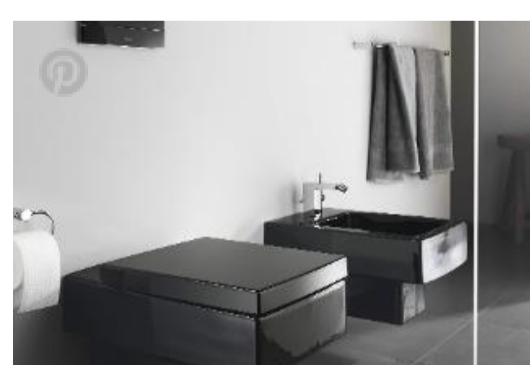

Самые разные габариты и варианты

Прямоугольная форма оказалась удачной для всех габаритных условий; благодаря широкому диапазону размеров ванну можно установить даже в небольших помещениях, например, в гостевой ванной или гостевом туалете. Умывальники для рук бывают шириной от 25 до 50 см и в разных вариантах, например с установкой вдоль стены, со смесителем сбоку, с увеличенным внутренним пространством раковины и большой полочкой.

Уют придает комбинация с консолями или плитами: встраиваемый умывальник Vero с площадкой под смеситель устанавливается сверху. Встраиваемый умывальник можно также устанавливать снизу в любой возможный материал.

[Умывальники Vero](#)

Черный возвращается

Белый цвет совершенно не обязателен. Уже сейчас исследователи модных тенденций утверждают, что цветом ближайшего десятилетия будет черный. Неудивительно: Vero глянцевого черного цвета производит впечатление благородства, изящества и ультрасовременности и прекрасно сочетается с основаниями из антрацитового дуба или хромированными стойками. Так создается эксклюзивная — и всегда актуальная — ванная комната.

[Vero](#)

Много полочек

Большой умывальник для мебели Vero содержит много полочек и предлагается шириной 800, 1000 и 1200 мм. Так же, как и накладные раковины Vero, он прекрасно сочетается с тумбочками для умывальников и консолями Vero.

[Vero](#)