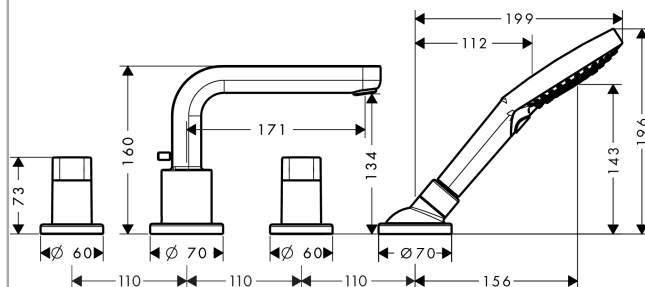

Metris S

Смеситель на край ванны, на 4 отверстия, 1/2"

Поверхности : хром Артикулный номер: 31446000

Описание

Характеристики

- состоит из: смеситель на край ванны, на 4 отверстия, ручной душ, держатель для душа
- выступ 171 мм
- вид соединения: скрытая часть
- тип струи смесителя: обычная струя
- тип струи ручного душа: Rain, RainAir, Whirl
- максимальное расстояние, на которое вытягивается ручной душ: 1,10 м
- расход воды при 3 барах: 22 л/мин
- с керамическими вентилями для горячей/холодной воды 90°
- мин. рабочее давление 1 бар
- макс. рабочее давление: 10 бар

Технология

Продукт

Чертеж

График расхода воды