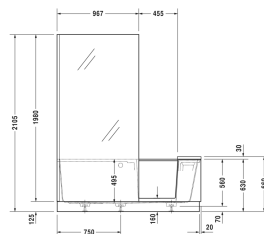

Shower + Bath Ванна # 700403000000000 / 700403000100000

Ванна	Размеры	Вес	Номер заказа
с углом слева, со смонтированной дверцей, с ножками, DuraSolid® A, 2105 мм, Полезный объем 285 л			
Цвета			
00 Белый Alpin			
Вариант			
Прозрачное стекло, угол слева		165,000 кг	700403000000000
Зеркальное стекло, угол слева		165,000 кг	700403000100000
Справка			
Ванна только со сливом-переливом # 791246 00 0 00 1000 или # 791249 00 0 00 1000. Слив-перелив не включен в артикул ванны, его следует заказывать отдельно., В комплект поставки входят: - подушка - смонтированная дверца - цоколь - смонтированная опора - душевая перегородка - стеклянный профиль - панель			
Необходимый аксессуар			
Комплект слива-перелива квадратно-овальный хром			791246
Комплект слива-перелива квадратно-овальный с наливом ванны, хром, *			791249
Соответствующая продукция			
Звукоизоляционный профиль для поглощения шума, Длина: 3300 мм,			790126

Все чертежи содержат необходимые размеры с соблюдением стандартных допусков. Они указаны в мм и не являются обязательными. Точные размеры, в частности для монтажа по индивидуальному заказу, можно получить только по готовому изделию.