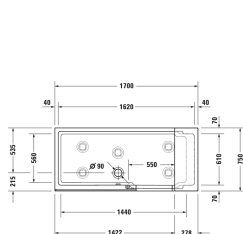

Shower + Bath Ванна # 700403000000000 / 700403000100000

Ванна	Размеры	Вес	Номер заказа
с углом слева, со смонтированной дверцей, с ножками, DuraSolid® A, 2105 мм, Полезный объем 285 л			
Цвета			
00 Белый Alpin			
Вариант			
Прозрачное стекло, угол слева		165,000 кг	700403000000000
Зеркальное стекло, угол слева		165,000 кг	700403000100000
Справка			
Ванна только со сливом-переливом # 791246 00 0 00 1000 или # 791249 00 0 00 1000. Слив-перелив не включен в артикул ванны, его следует заказывать отдельно., В комплект поставки входят: - подушка - смонтированная дверца - цоколь - смонтированная опора - душевая перегородка - стеклянный профиль - панель			
Необходимый аксессуар			
Комплект слива-перелива квадратно-овальный хром			791246
Комплект слива-перелива квадратно-овальный с наливом ванны, хром, *			791249
Соответствующая продукция			
Звукоизоляционный профиль для поглощения шума, Длина: 3300 мм,			790126

Все чертежи содержат необходимые размеры с соблюдением стандартных допусков. Они указаны в мм и не являются обязательными. Точные размеры, в частности для монтажа по индивидуальному заказу, можно получить только по готовому изделию.