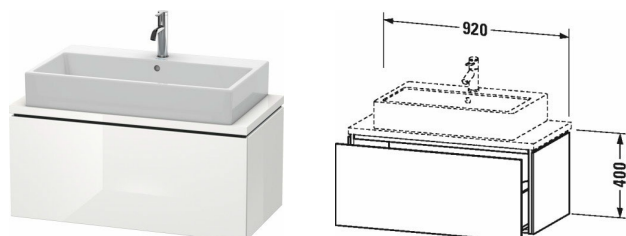

**L-Cube Тумбочка для компактной консоли # LC5803**

| &lt; 920 мм &gt; |

Тумбочка для компактной консоли	Размеры	Вес	Номер заказа
1 выдвижное отделение			
<b>Цвета</b>			
M07 Бетонно-серый матовый декор M09 Светло-голубой матовый декор M11 Кашемировый дуб M12 Дуб брашированный, натуральный шпон M13 Американский орех, натуральный шпон M14 Терра, декор M18 Белый матовый, декор M21 Орех темный декор M22 Белый глянцевый декор M31 Сосна серебристая, декор M38 Доломитово-серый глянцевый лак M40 Черный глянцевый лак M43 Базальт матовый, декор M47 Каменно-синий глянцевый лак M49 Графит матовый, декор M51 Сосна коричневая, декор M52 Европейский дуб, декор M53 Каштан темный, декор M69 Орех брашированный (натуральный шпон) M71 Средиземноморский дуб M72 Дуб брашированный, натуральный шпон M75 Лен, декор M79 Орех натуральный, декор M80 Graphit Super Matt M85 Белый глянцевый лак M86 Капучино глянцевый лак M89 Фланелево-серый глянцевый лак M90 Фланелево-серый шелковисто-матовый лак M91 Серо-коричневый декор			
<b>Вариант</b>			
	920 x 477 мм		LC5803
<b>Справка</b>			
Рекомендуется малогабаритный сифон # 005076, Консоль не включена в комплект поставки, пожалуйста, заказывайте отдельно, Система разделителей не монтируется дополнительно, она должна быть установлена на фабрике., Необходим отступ от стены в 20 мм при установке в нишу, Необходимые данные для заказа: - внутренние разделители да/нет, - орех 77 или клен 78			
<b>Принадлежности</b>			
Дополнительные модули Система разделителей из массива клена или ореха, для шкафчиков шириной 920 мм	920 мм		UV9866
<b>Соответствующая продукция</b>			
Малогабаритный сифон , 1 1/4" мм	1 1/4" мм		005076