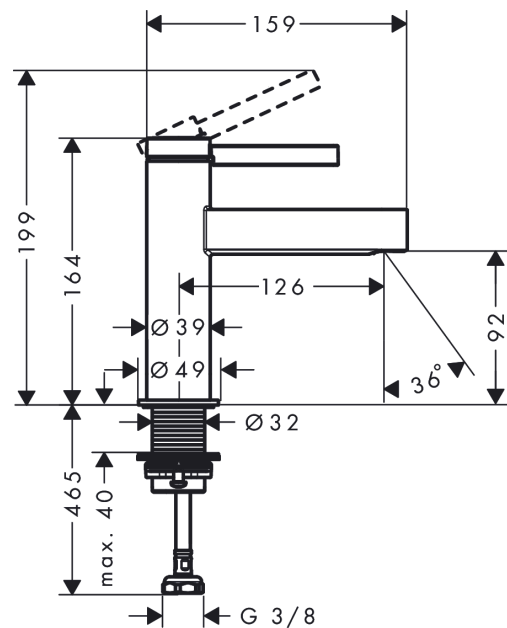

Finoris

Кран для холодной воды 100, без сливного набора

Поверхности : матовый черный Артикульный номер: 76013670

Описание

Характеристики

- ComfortZone 100
- выступ 126 мм
- тип струи: ламинарная струя
- максимальный расход воды при 3 бар: 5 л/мин
- керамический узел смешивания
- только для холодной воды
- вид соединения: соединительный шланг G 3/8

Технология

Награды за дизайн

reddot winner 2021

Продукт

Чертеж

График расхода воды