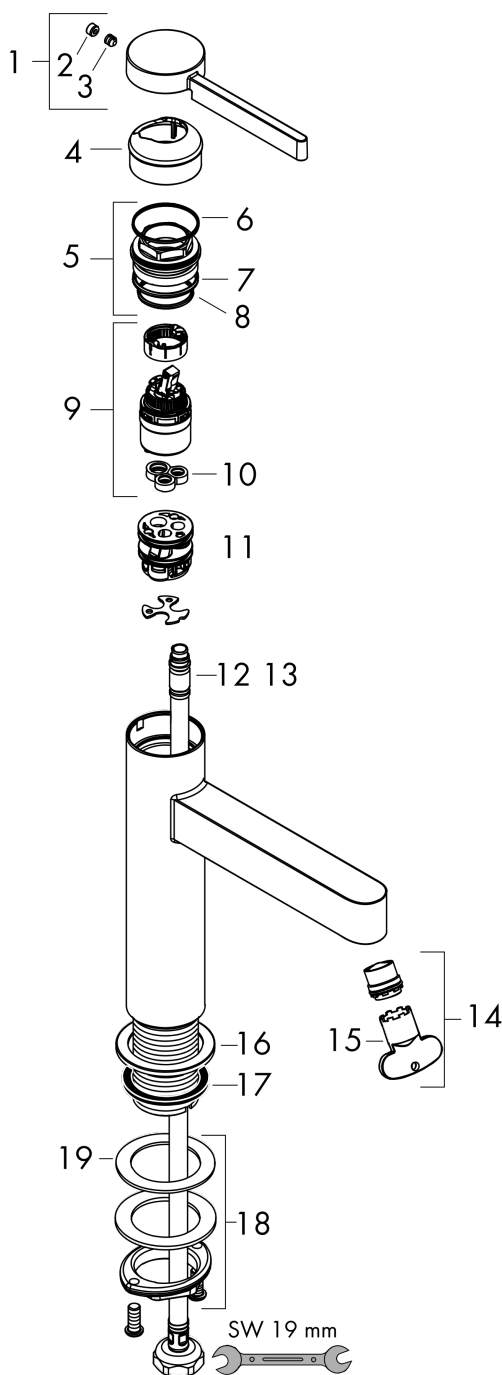

Finoris

Кран для холодной воды 100, без сливного набора

Поверхности : матовый черный   Артикульный номер: 76013670

Покомпонентное изображение

Год выпуска: >06/21

Finoris

Кран для холодной воды 100, без сливного набора

Поверхности : **матовый черный** Артикульный номер: **76013670**

Перечень запасных частей

Год выпуска: >06/21

Позиция	Описание	Артикульный номер	PC	PU
1	handle	94287670	-	1
2	screw cover	93735610	-	1
3	hollow set screw M5x5	98446000	-	1
4	flange	93737670	-	1
5	nut	92926000	-	1
6	O-ring 30x1,5	98433000	-	1
7	O-ring 29x2	98391000	-	1
8	O-ring 25x1,5	98146000	-	1
9	cartridge, assy	93760000	-	1
10	seal	93383000	-	1
11	adapter for cartridge	98866000	-	1
12	connection hose 600 mm M8x0,75 G3/8	96556000	-	1
13	O-ring 6,6x1,6	93019000	-	1
14	spray former	93973000	-	1
15	special tool	98987000	-	1
16	escutcheon	94265670	-	1
17	flat seal	98749000	-	1
18	fixing set (Ø 32)	13961000	-	1
19	lever collar	97548000	-	1