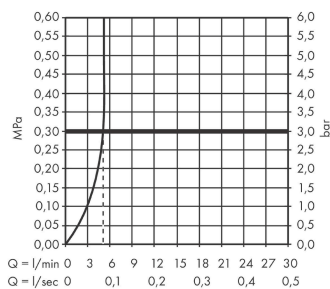

График расхода воды