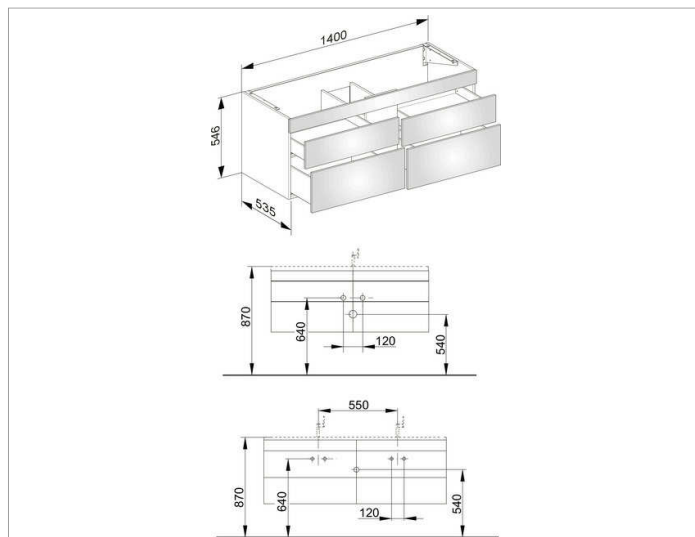

Edition 400

31562ZZ0000 Тумба под умывальник

ИЗДЕЛИЕ

ЧЕРТЕЖ

ОПИСАНИЕ ИЗДЕЛИЯ

подходит к керамическому умывальнику арт. 31160/32160,
4 фронтальных выдвижных ящика с нажимным
открыванием Push-to-Open и доводчиком, вкл.
пластиковый сифон 1 1/4 x 32

поверхность

21, 68, 86, 87

Габариты

1400 x 546 x 535 mm