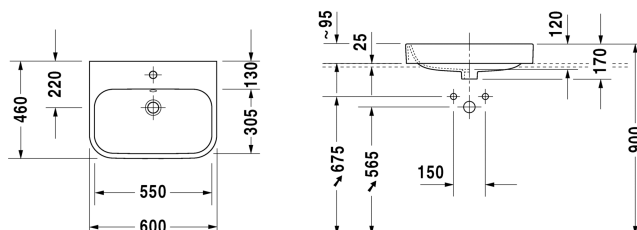

Happy D.2 Раковина # 2315600000 / 2315600060

| < 600 мм > |

Раковина	Размеры	Вес	Номер заказа
шлифованный вариант, с переливом, с плоскостью под смеситель, задняя стенка неглазурованная, включая крепление, вкл. заглушку для перелива, хром, 600 мм			
Цвета			
00 Белый Alpin			
Вариант			
●	600 x 460 мм	16,000 кг	2315600000
⊗	600 x 460 мм	16,000 кг	2315600060
Справка			
Устанавливается только с консолью			
Sanitary ceramics with the special WonderGliss surface finish will remain clean and attractive-looking for a long time to come. When ordering WonderGliss please add a "1" as eleventh digit to the model number.			
Принадлежности			
Сифон		1,500 кг	005036
Соответствующая продукция			
Тумбочка подвесная 1 выдвижное отделение, консольная столешница с одним вырезом, для 1 накладной раковины посередине, 800 x 550 мм	800 x 550 мм		KT6694
Тумбочка подвесная 1 выдвижное отделение, консольная столешница с одним вырезом, для 1 накладной раковины посередине, 1000 x 550 мм	1000 x 550 мм		KT6695
Тумбочка подвесная 1 выдвижное отделение, консольная столешница с одним вырезом, для 1 накладной раковины посередине, 1200 x 550 мм	1200 x 550 мм		KT6696
Тумбочка подвесная 2 выдвижных отделения, 1 консольная столешница по выбору с одним или двумя вырезами, для 1 или 2 накладных раковин, 1400 x 550 мм	1400 x 550 мм		KT6697 B/L/R