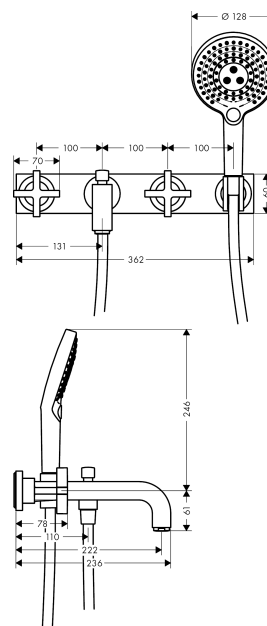

AXOR Citterio

Смеситель для ванны, на 3 отверстия, настенный, с крестообразными рукоятками, с панелью

Поверхности : **хром** Артикульный номер: **39441000**

Описание

Характеристики

- состоит из: Смеситель для ванны, с 2 рукоятками, ручной душ, держатель для душа, шланг для душа
- выступ 222 мм
- вид соединения: скрытая часть
- тип струи смесителя: обычная струя
- тип струи ручного душа: Rain, RainAir, WhirlAir
- керамический узел смешивания
- мин. рабочее давление 1 бар
- макс. рабочее давление: 10 бар
- нерегулируемое ограничение температуры
- с переключателем вакуумного типа
- клапан обратного тока воды

Технология

Продукт

Чертеж

График расхода воды