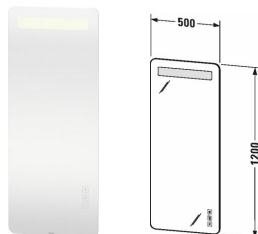

Лув Зеркало с подсветкой # LU9763

| < 500 мм > |

Зеркало с подсветкой	Размеры	Вес	Номер заказа
IP 44, Управление сенсорной панелью, функция LED диммера, Подогрев зеркала с автоматическим отключением, LED (срок эксплуатации >30 000 часов), LED подсветка, стационарно установленная, Класс энергопотребления: A++			
Цвета			
Вариант	500 x 38 мм		LU9763
Справка			
Функция включения-выключения также возможна с помощью нижней кнопки выключателя			

All drawings contain the necessary measurements which are subject to standard tolerances. They are stated in mm and are non-binding. Exact measurements, in particular for customised installation scenarios, can only be taken from the finished piece.