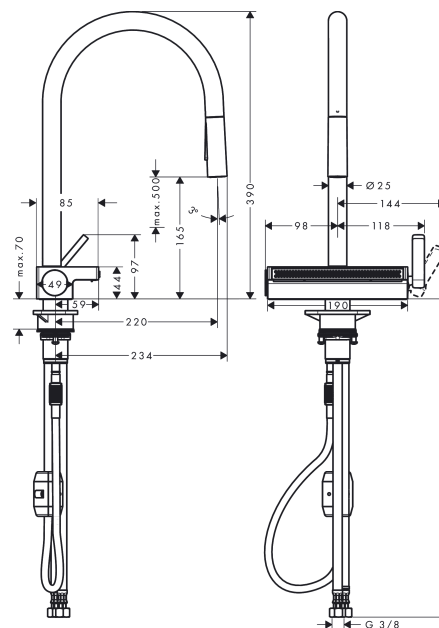

Aquno Select M81

Кухонный смеситель однорычажный, 170, с вытяжным душем, 3jet

Поверхности : под сталь Артикулльный номер: 73837800

Описание

Характеристики

- состоит из: однорычажный кухонный смеситель, многофункциональный душлаг
- ComfortZone 170
- угол поворота излива: регулировка на 3 уровня на 60°, 110° или 150°
- ламинарная и душевая струя, SatinFlow
- фиксируемая душевая струя, переключение струи в исходное положение нажатием кнопки
- магнитная система крепления душа MagFit
- душевой шланг Quick-Connect
- максимальный расход воды при 3 бар: 7 л/мин
- керамический узел смешивания
- соединительные шланги G 3/8
- встроенный клапан обратного тока воды
- требуется отверстие для смесителя Ø 35 мм,

Технология

Награды за дизайн

Продукт

Чертеж

Aquno Select M81

Кухонный смеситель однорычажный, 170, с вытяжным душем, 3jet

Поверхности : под сталь Артикульный номер: 73837800

График расхода воды

Aquno Select M81**Кухонный смеситель однорычажный, 170, с вытяжным душем, 3jet**

Поверхности : под сталь Артикульный номер: 73837800

Пример монтажа