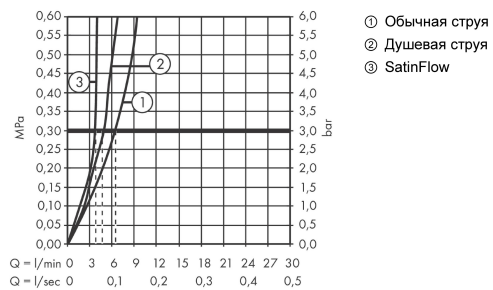

Технология

Награды за дизайн

Продукт

Чертеж

Aquno Select M81

Кухонный смеситель однорычажный, 170, с вытяжным душем, 3jet

Поверхности : под сталь Артикульный номер: 73837800

График расхода воды