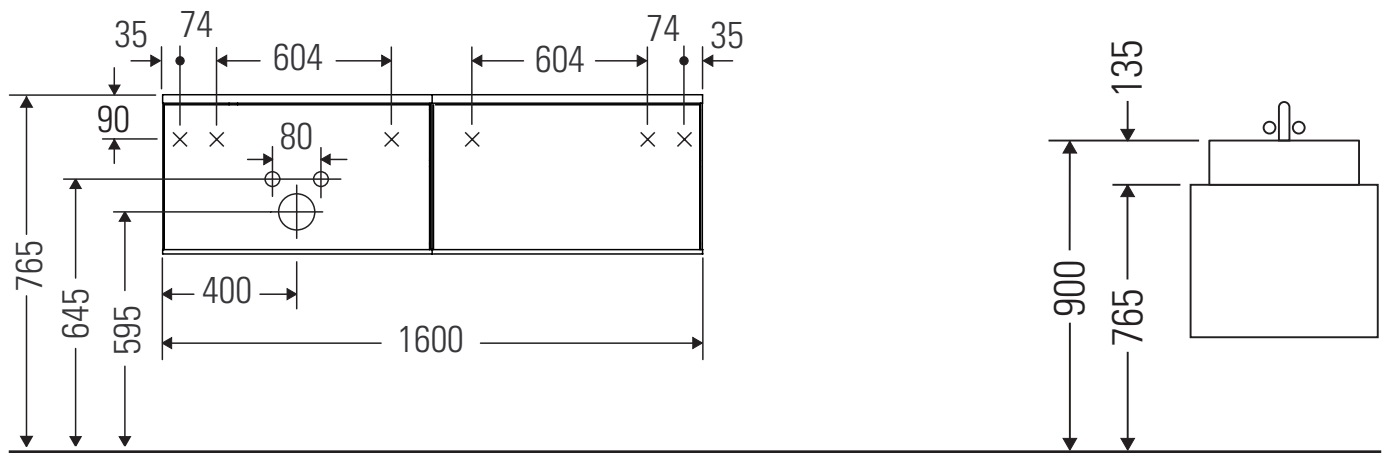

Zencha

ZE 4824 L/R

Montageanleitung

Zencha

Verwendungshinweise

Die Badmöbelserie entspricht den gültigen Normen und Richtlinien zum Zeitpunkt der Auslieferung und ist für den Einsatz in Bädern konzipiert. Eine direkte Benetzung mit Wasser z. B. beim Duschen ist zu vermeiden.