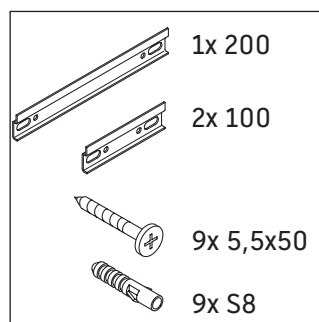

Zencha

ZE 4824 L/R

Montageanleitung

Zencha

Verwendungshinweise

Die Badmöbelserie entspricht den gültigen Normen und Richtlinien zum Zeitpunkt der Auslieferung und ist für den Einsatz in Bädern konzipiert. Eine direkte Benetzung mit Wasser z. B. beim Duschen ist zu vermeiden.