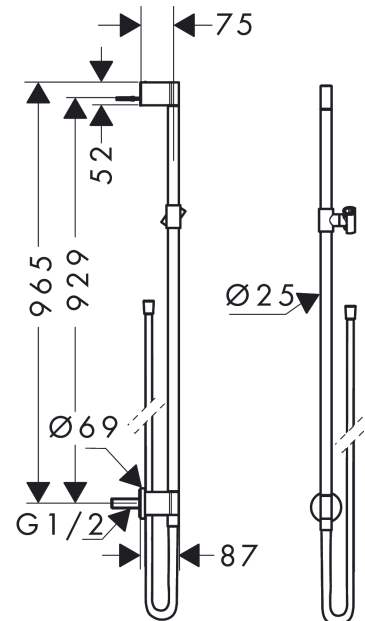

AXOR One

Душевая штанга с подключением

Поверхности : **хром** Артикульный номер: **48792000**

Описание

Характеристики

- состоит из: душевая штанга, ползунок, настенный вывод, держатель для душа
- гайка штанга: для душевых шлангов с конической гайкой с обеих сторон
- профиль вертикальной трубки: круглая
- диаметр штанги: 25 мм
- полностью хромированный держатель душа из металла
- держатель с плавной регулировкой
- хромированные настенные крепления из металла

Продукт

Чертеж

AXOR One**Душевая штанга с подключением**Поверхности : **хром** Артикульный номер: **48792000****Перечень запасных частей**

Год выпуска: >06/21

Позиция	Описание	Артикульный номер	PC	PU
1	mounting set	96179000	-	1
2	support cpl.	96486000	-	1
3	screw	97795000	-	1
4	tile-matching-disk 7 mm	96397000	-	1
5	cover	94527000	-	1
6	O-Ring 13x3	98184000	-	1
7	support, assy	95480000	-	1
8	seal	98058000	-	1
9	shower hose 1,60 m	28626000	-	1
10	sleeve	94361000	-	1
11	set of non return valves DW 15	94074000	-	1
12	connecting thread G½	95626000	-	1
13	O-ring 14x2	98129000	-	1
14	O-ring 17x2	98199000	-	1
15	support cpl.	94358000	-	1
16	hollow set screw M5x8	92851000	-	1
17	escutcheon	94359000	-	1
18	connecting thread	95392000	-	1
19	O-ring 13x2	98128000	-	1