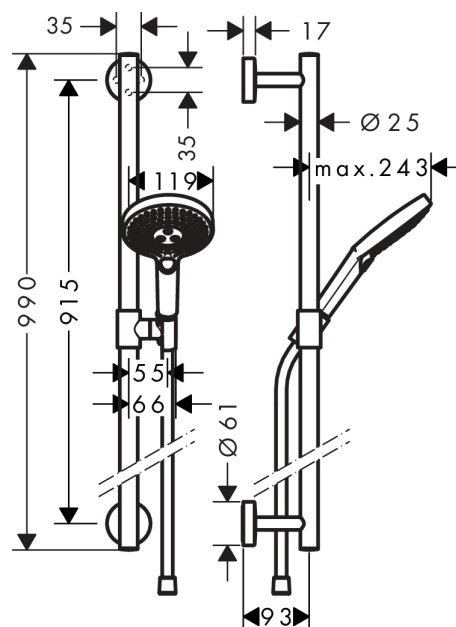

Raindance Select S

Душевой набор 120 3jet со штангой 90 см

Поверхности : **белый / хром** Артикульный номер: **26322400**

Описание

Характеристики

- состоит из: ручной душ, душевая штанга, шланг для душа, ползунок
- размер душевого диска: 120 мм
- тип струи: Rain, RainAir, Whirl
- удобное переключение типов струи с помощью кнопки Select
- со стороны душа упорный подшипник, предотвращающий перекручивание душевого шланга
- держатель ручного душа регулируется в пределах 90°, поворачивается вправо и влево, перемещается вверх и вниз
- полностью хромированный держатель душа из металла
- максимальный расход воды при 3 бар: 15 л/мин
- диаметр штанги 25 мм
- материал: латунь
- хромированные настенные крепления из металла

Технология

Продукт

Чертеж

Raindance Select S

Душевой набор 120 3jet со штангой 90 см

Поверхности : белый / хром Артикульный номер: 26322400

График расхода воды

Расход измерен практически с помощью соответствующей арматуры (термостат/смеситель/скрытый клапан).