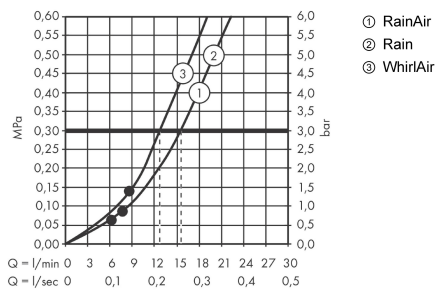

Технология

Продукт

Чертеж

Raindance Select S

Душевой набор 120 3jet со штангой 90 см

Поверхности : белый / хром Артикульный номер: 26322400

График расхода воды

Расход измерен практически с помощью соответствующей арматуры (термостат/смеситель/скрытый клапан).