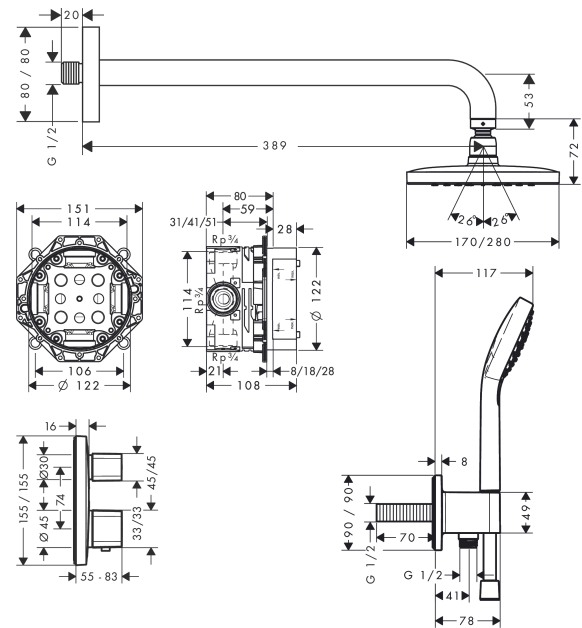

Срома Е

Душевая система скрытого монтажа 280 1jet с Ecostat E

Поверхность: **Хромированный** Артикулный номер: **27953000**

Описание

Характеристики

- состоит из: верхний душ, ручной душ, держатель для душа, Термостат, основной комплект, настенная розетка, шланг для душа
- размер головки душа: 280 x 170 мм
- верхний душ струйного типа RainAir
- ручной душ струйного типа: Rain, IntenseRain, TurboRain
- максимальный объем расхода воды при 3 барах: 18,3 л/мин
- мин. напор воды: 1 бар
- макс. напор воды: 6 бар
- гайки душевого шланга: душевой шланг с коническими гайками на обоих концах
- шарнирный соединитель предотвращает спутывание шланга

Технология

Продукт

Чертеж

Срома Е

Душевая система скрытого монтажа 280 1jet с Ecostat E

Поверхность: **Хромированный** Артикульный номер: **27953000**

График расхода воды

Сroma E**Душевая система скрытого монтажа 280 1jet с Ecostat E**Поверхность: **Хромированный** Артикульный номер: **27953000****Покомпонентное изображение**Год выпуска: **>05/22**

Срома Е

Душевая система скрытого монтажа 280 1jet с Ecostat Е

Поверхность: **Хромированный** Артикульный номер: **27953000**

Перечень запасных частей

Год выпуска: >05/22

Позиция	Описание	Артикульный номер	PC	PU
1	shower arm	27446000	-	1
2	head shower	26257000	-	1
3	handshower	26812400	-	1
4	shower holder	26887000	-	1
5	shower hose Isiflex'B 1,25 m	28272000	-	1
6	Thermostat	15708000	-	1
7	concealed item	01800180	-	1