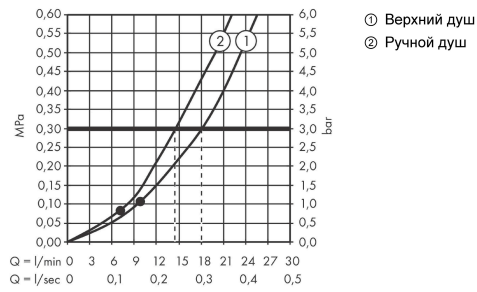

Срома Е

Душевая система скрытого монтажа 280 1jet с Ecostat E

Поверхность: **Хромированный** Артикулный номер: **27953000**

Описание

Характеристики

- состоит из: верхний душ, ручной душ, держатель для душа, Термостат, основной комплект, настенная розетка, шланг для душа
- размер головки душа: 280 x 170 мм
- верхний душ струйного типа RainAir
- ручной душ струйного типа: Rain, IntenseRain, TurboRain
- максимальный объем расхода воды при 3 барах: 18,3 л/мин
- мин. напор воды: 1 бар
- макс. напор воды: 6 бар
- гайки душевого шланга: душевой шланг с коническими гайками на обоих концах
- шарнирный соединитель предотвращает спутывание шланга

Технология

Продукт

Чертеж

Срома Е

Душевая система скрытого монтажа 280 1jet с Ecostat E

Поверхность: **Хромированный** Артикульный номер: **27953000**

График расхода воды

Сroma E**Душевая система скрытого монтажа 280 1jet с Ecostat E**Поверхность: **Хромированный** Артикульный номер: **27953000****Покомпонентное изображение**Год выпуска: **>05/22**