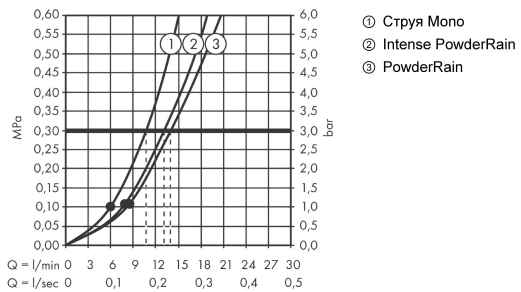

**Технология****Продукт****Чертеж**

**Rainfinity**

**Душевой набор 130 3jet со штангой 90 см и мыльницей**

Поверхности : **хром** Артикульный номер: **27671000**

**График расхода воды**

Расход измерен практически с помощью соответствующей арматуры (термостат/смеситель/скрытый клапан).