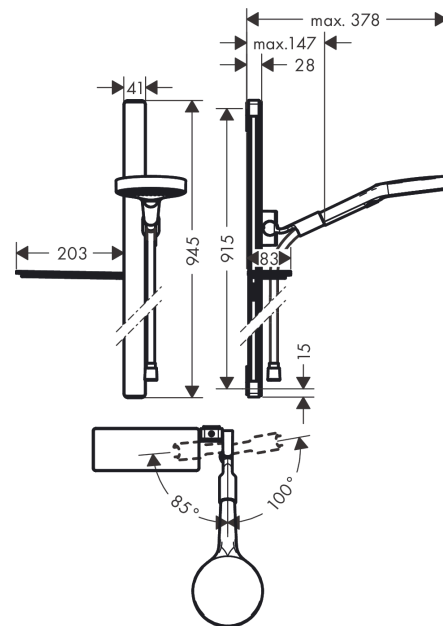

**Rainfinity****Душевой набор 130 3jet со штангой 90 см и мыльницей**Поверхности : **хром** Артикульный номер: **27671000****Описание****Характеристики**

- состоит из: ручной душ, душевая штанга, шланг для душа, ползунок, мыльница
- размер душевого диска: 130 мм
- тип струи: PowderRain, Intense PowderRain, MonoRain
- из безопасного стекла
- удобное переключение типов струи с помощью кнопки Select
- со стороны душа упорный подшипник, предотвращающий перекручивание душевого шланга
- держатель ручного душа регулируется в пределах 90°, поворачивается вправо и влево, перемещается вверх и вниз
- максимальный расход воды при 3 бар: 14 л/мин
- диаметр штанги 41 мм
- настенные крепления из пластика
- тип душевой штанги: плоский алюминиевый профиль с покрытием из безопасного стекла
- покрытие: хром

**Технология****Продукт****Чертеж**

**Rainfinity**

**Душевой набор 130 3jet со штангой 90 см и мыльницей**

Поверхности : **хром** Артикульный номер: **27671000**

**График расхода воды**

Расход измерен практически с помощью соответствующей арматуры (термостат/смеситель/скрытый клапан).