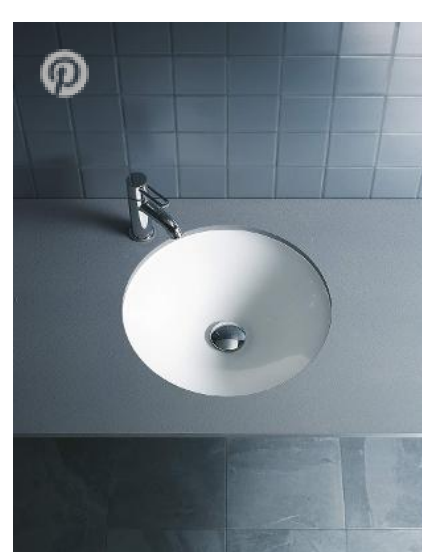

Самые разнообразные формы...

Умывальником можно пользоваться в кресле-коляске.

Раковина накладная 50 см.

Умывальник встраиваемый без перелива.

Умывальник для рук шириной 36 см.

Умывальник, встраиваемый сверху.

Диагональный вырез: больше места на маленьких площадях.

Умывальник угловой.

Диагональный вырез: практичная полочка.

Раковина накладная 50 см.

Умывальник, встраиваемый сверху.

Умывальник угловой.

Умывальник встраиваемый с площадкой под смеситель.