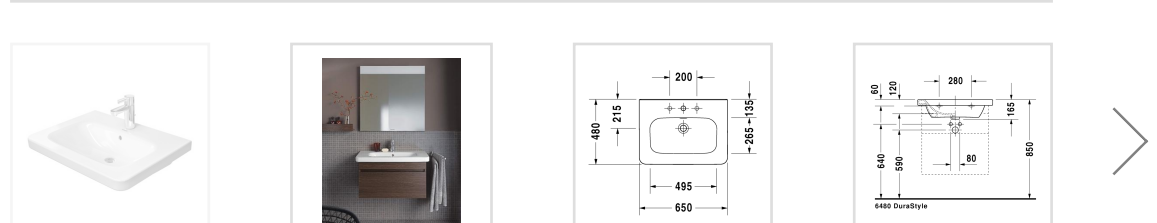

Умывальник, умывальник для мебели, 232065

- Инструкция по уходу
- Монтажная инструкция
- Руководство по эксплуатации
- CAD и данные по планированию

Номер артикула 232065
с плоскостью под смеситель, глазувка снизу, 650 мм
Design by Matteo Thun & Antonio Rodriguez

Размеры
650 мм

Варианты
● с переливом 1 готовое отверстие под смеситель
2320650000

Также доступно с WonderGliss
Керамика, покрытая WonderGliss, будет оставаться гладкой, привлекательной и чистой в течение долгого времени

Цвета

Отправить запрос в магазин →

Аксессуары для керамики

Нажимной выпуск #005052
для умывальников с переливом

Полотенцедержатель #003105
труба с квадратным сечением, 14 мм, для у...

Трубчатый сифон для умывальника #005026
с удлиненной сливной трубой 300 мм

Соответствующая продукция

Полупьедестал #085830

Пьедестал #085829

Декоративное обрамление для умывальника #DS6080
580 x 448 мм

Полка подвесная #DS6180
580 x 448 мм

Шкафчик #DS6280
580 x 448 мм

Узнать еще

WonderGliss

Покрытие WonderGliss, спеченное с керамикой при обжиге, не дает шанса загрязнениям. На гладкой поверхности не удерживается грязь и известковый налет, отходы легко смываются водой. Керамика с покрытием WonderGliss остается гладкой и чистой особенно долго, поэтому за ней очень легко ухаживать. Достаточно мягкой салфетки и мягкого моющего средства.