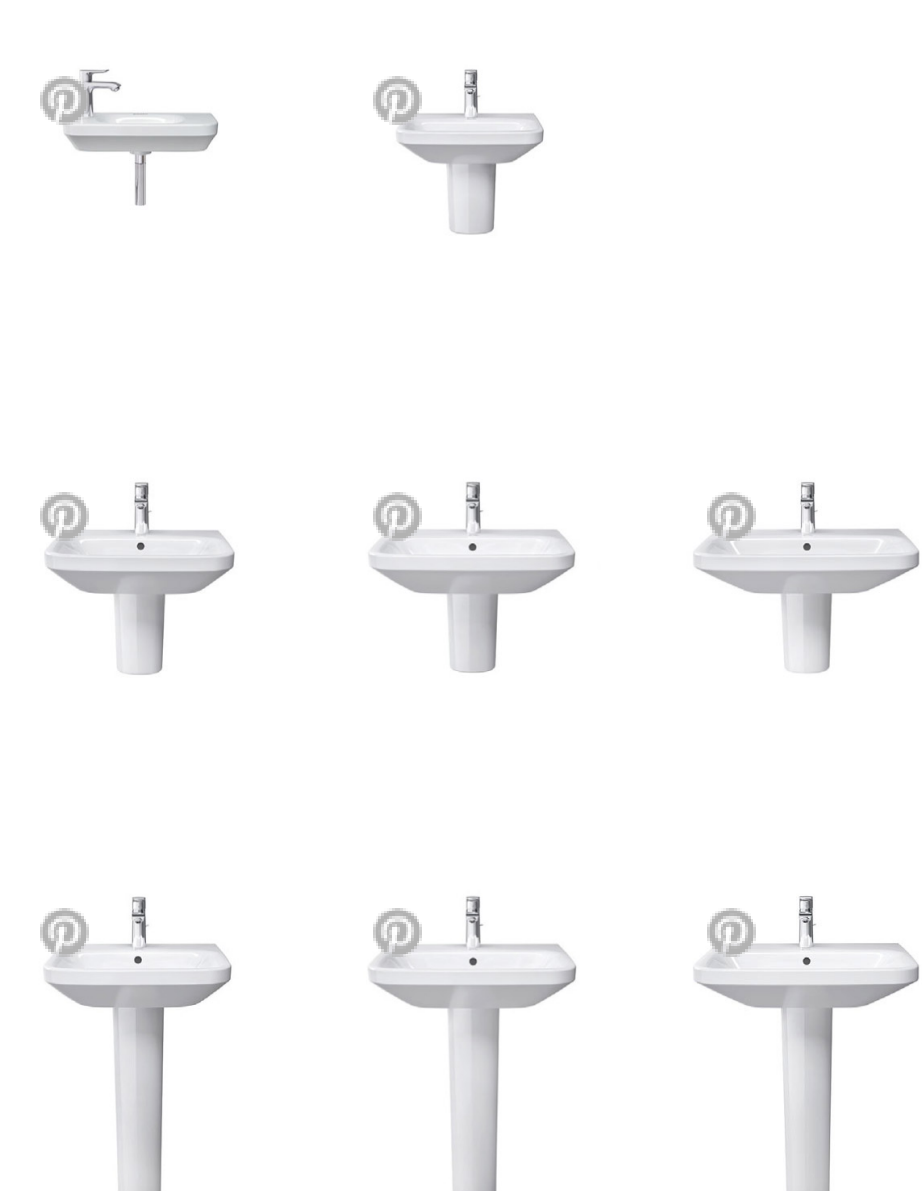

Номер артикула 232065
с плоскостью под смеситель, глазувка снизу, 650 мм
Design by Matteo Thun & Antonio Rodriguez

Размеры
650 мм

Варианты
● с переливом 1 готовое отверстие под смеситель
2320650000

Также доступно с WonderGliss
Керамика, покрытая WonderGliss, будет оставаться гладкой, привлекательной и чистой в течение долгого времени

Соответствующая продукция

Полупьедестал #085830

Пьедестал #085829

Декоративное обрамление для умывальника #DS6080
580 x 448 мм

Полка подвесная #DS6180
580 x 448 мм

Шкафчик #DS6280
580 x 448 мм

Узнать еще

WonderGliss

- Facebook
- Twitter
- Email
- More

От умывальника для рук до умывальника для мебели

Базовая прямоугольная форма позволяет создать многочисленные варианты умывальника: от умывальника для рук и до умывальника для мебели, с широкими полками и удобной глубиной раковины.