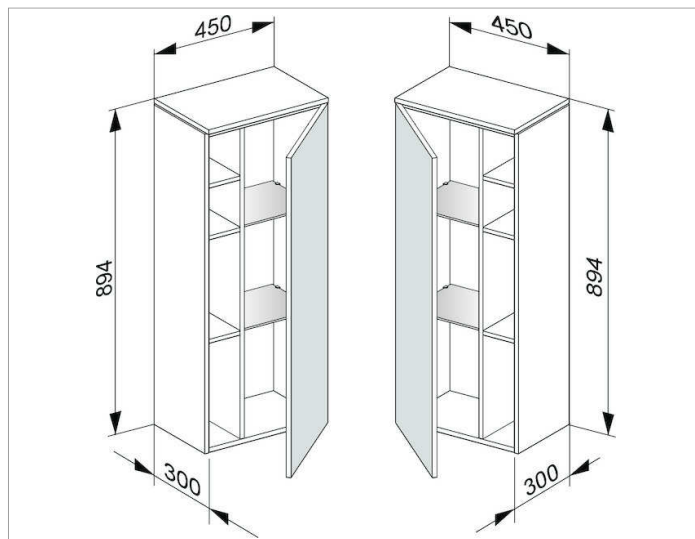

Edition 400

31725ZZ0002 Средний шкаф

**ИЗДЕЛИЕ**

**ЧЕРТЕЖ**

**ОПИСАНИЕ ИЗДЕЛИЯ**

1-дверный с нажимным открыванием Push-to-Open и амортизатором дверцы

**оборудование**

- 2 стеклянные полочки
- 4 отделения для мелочей

**поверхность**

21, 40, 68, 80, 82, 84, 86, 87, 88, 96

**Габариты**

450 x 894 x 300 mm