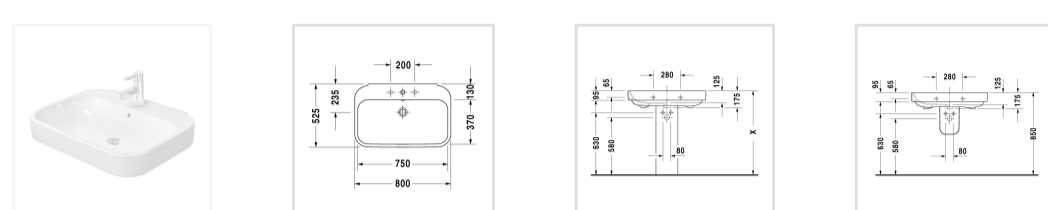

Умывальник, 231680