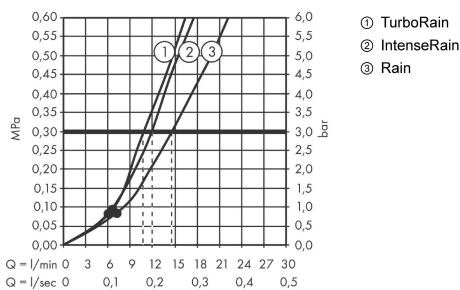

Croma Select E

Ручной душ Vario

Поверхность: **белый / хром** Артикульный номер: **26812400**

Описание

Характеристики

- размер головки душа: 110 мм
- тип струи: Rain, IntenseRain, TurboRain
- удобный выбор струи с помощью кнопки Select
- максимальный объем расхода воды при 3 барах: 14,7 л/мин
- промываемое сетчатое уплотнение
- соединительная резьба G $\frac{1}{2}$
- подходит для проточных водонагревателей

Технология

Продукт

Чертеж

График расхода воды

Расход измерен практически с помощью соответствующей арматуры (термостат/смеситель/скрытый клапан).

Croma Select E
Ручной душ Vario

Поверхность: **белый / хром** Артикульный номер: **26812400**