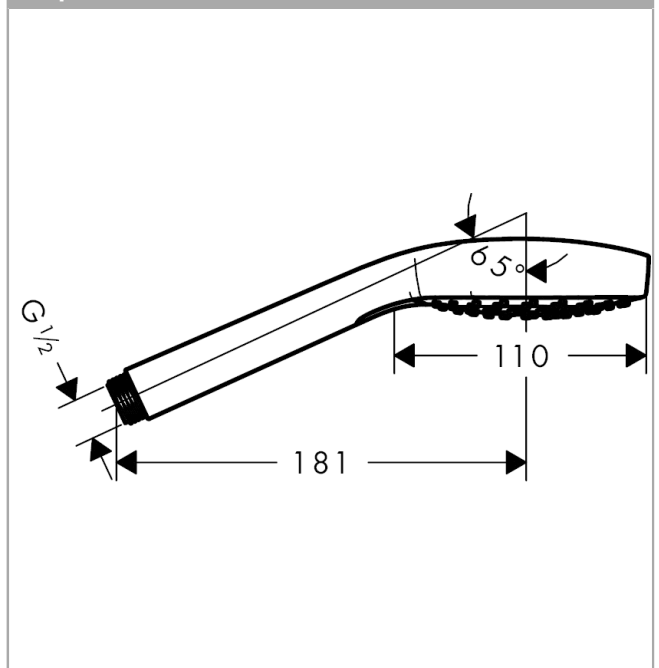

Croma Select E

Ручной душ Vario

Поверхность: **белый / хром** Артикульный номер: **26812400**

Описание

Характеристики

- размер головки душа: 110 мм
- тип струи: Rain, IntenseRain, TurboRain
- удобный выбор струи с помощью кнопки Select
- максимальный объем расхода воды при 3 барах: 14,7 л/мин
- промываемое сетчатое уплотнение
- соединительная резьба G $\frac{1}{2}$
- подходит для проточных водонагревателей

Технология

Продукт

Чертеж

График расхода воды

Расход измерен практически с помощью соответствующей арматуры (термостат/смеситель/скрытый клапан).

Croma Select E
Ручной душ Vario

Поверхность: **белый / хром** Артикульный номер: **26812400**

Покомпонентное изображение

Год выпуска: >07/15

Croma Select E
Ручной душ VarioПоверхность: **белый / хром** Артикульный номер: **26812400****Перечень запасных частей**Год выпуска: **>07/15**

Позиция	Описание	Артикульный номер	PC	PU
1	filter	92672000	-	1
2	seal	98058000	-	1