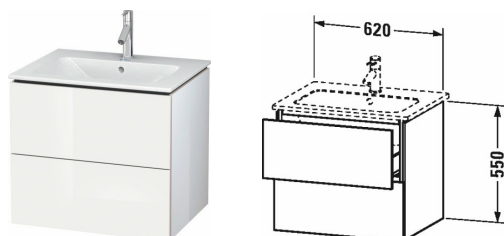

L-Cube Тумбочка подвесная # LC6240

| < 620 мм > |

Тумбочка подвесная	Размеры	Вес	Номер заказа
2 выдвижных ящика, верхний ящик, вкл. вырез и крышку для сифона, для ME by Starck # 233663			
Цвета			
M07 Бетонно-серый матовый декор M09 Светло-голубой матовый декор M11 Кашемировый дуб M12 Дуб брашированный, натуральный шпон M13 Американский орех, натуральный шпон M14 Терра, декор M18 Белый матовый, декор M21 Орех темный декор M22 Белый глянцевый декор M31 Сосна серебристая, декор M38 Доломитово-серый глянцевый лак M40 Черный глянцевый лак M43 Базальт матовый, декор M47 Каменно-синий глянцевый лак M49 Графит матовый, декор M51 Сосна коричневая, декор M52 Европейский дуб, декор M53 Каштан темный, декор M69 Орех брашированный (натуральный шпон) M71 Средиземноморский дуб M72 Дуб брашированный, натуральный шпон M75 Лен, декор M79 Орех натуральный, декор M80 Graphit Super Matt M85 Белый глянцевый лак M86 Капучино глянцевый лак M89 Фланелево-серый глянцевый лак M90 Фланелево-серый шелковисто-матовый лак M91 Серо-коричневый декор			
Вариант			
	620 x 481 мм		LC6240
Справка			
Рекомендуется малогабаритный сифон # 005076, Система разделителей не монтируется дополнительно, она должна быть установлена на фабрике., Необходимые данные для заказа:, - внутренние разделители да/нет, - орех 77 или клен 78			
Принадлежности			
Дополнительные модули Система разделителей из массива клена или ореха, для шкафчиков шириной 620 мм	620 мм		UV9820
Соответствующая продукция			
Малогабаритный сифон , 1 1/4" мм	1 1/4" мм		005076
Умывальник, умывальник для мебели с переливом, с плоскостью под смеситель, 630 x 490 мм	630 x 490 мм		233663

L-Cube Тумбочка подвесная # LC6240

|< 620 мм >|

Все чертежи содержат необходимые размеры с соблюдением стандартных допусков. Они указаны в мм и не являются обязательными. Точные размеры, в частности для монтажа по индивидуальному заказу, можно получить только по готовому изделию.